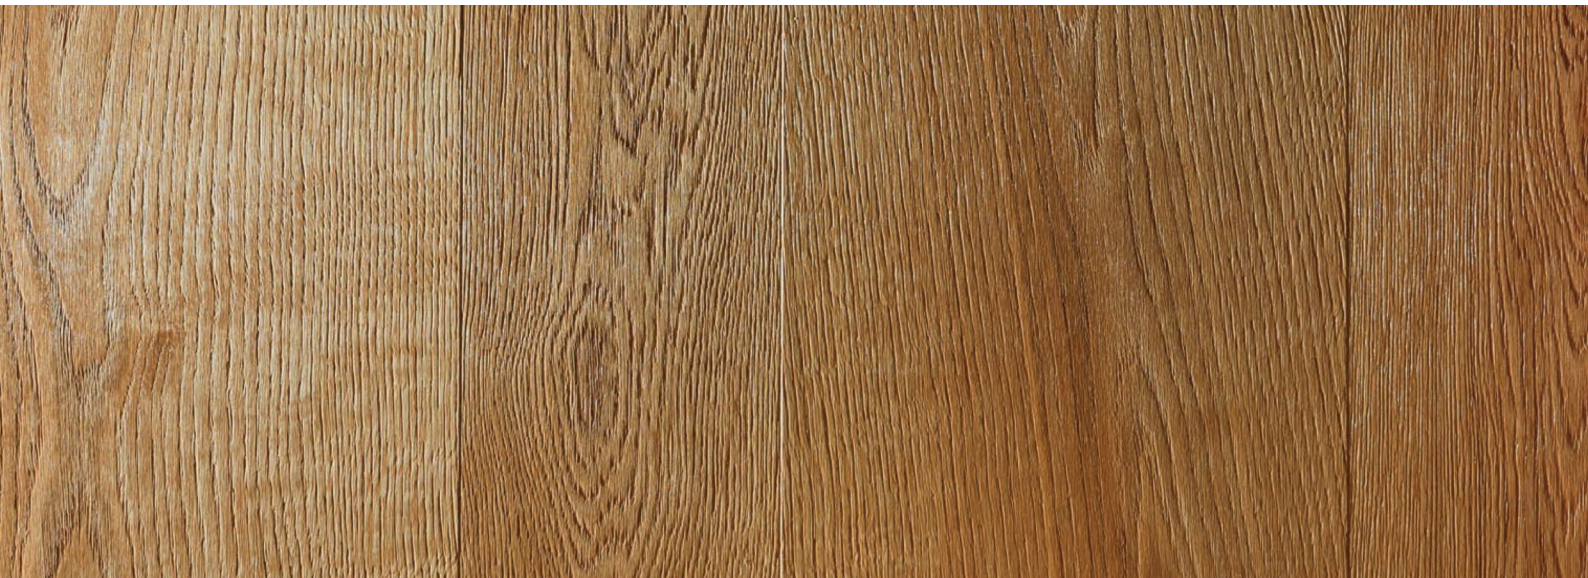

GEBÜRSTET

Unsere beliebteste Oberfläche. Durch das Bürsten werden die weichen Frühholz-Anteile sanft aus der Oberfläche genommen und die natürliche Struktur betont.