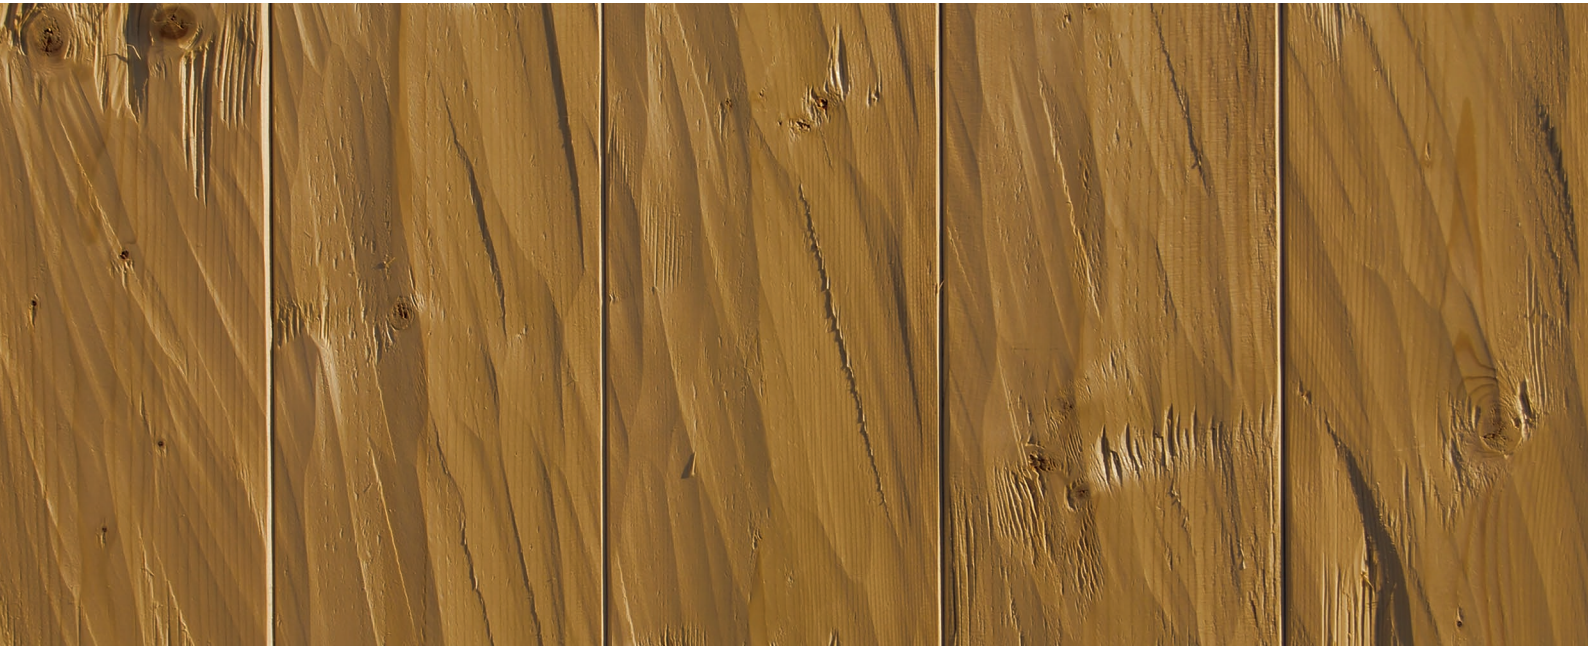

Raumfries Siena 42 mm

inkl. MwSt.

Länge in m	Breite in mm	Oberfläche	Farbton	Preis lfm.
3,00 - 5,00	200	Gebürstet	Roh	46,40 €
3,00 - 5,00	200	Gebürstet	Beizton	59,40 €

## HANDGEHACKT

Unsere beliebteste rustikale Oberfläche, welche durch die ursprünglichste Art der Holzverarbeitung einen handwerklichen und dennoch ruhigen Charakter verliehen bekommt. Durch die reine Handbearbeitung wird eine pure A-Sortierung erreicht.