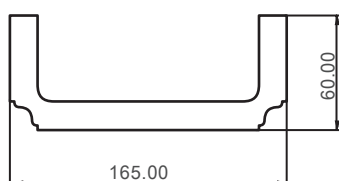

Kreuzbalken Höhe 60 mm inkl. MwSt.

Länge in m	Breite in mm	Oberfläche	Farbton	Preis lfm.
3,00 - 5,00	165	Gebürstet	Roh	35,00 €
3,00 - 5,00	165	Gebürstet	Beizton	45,00 €