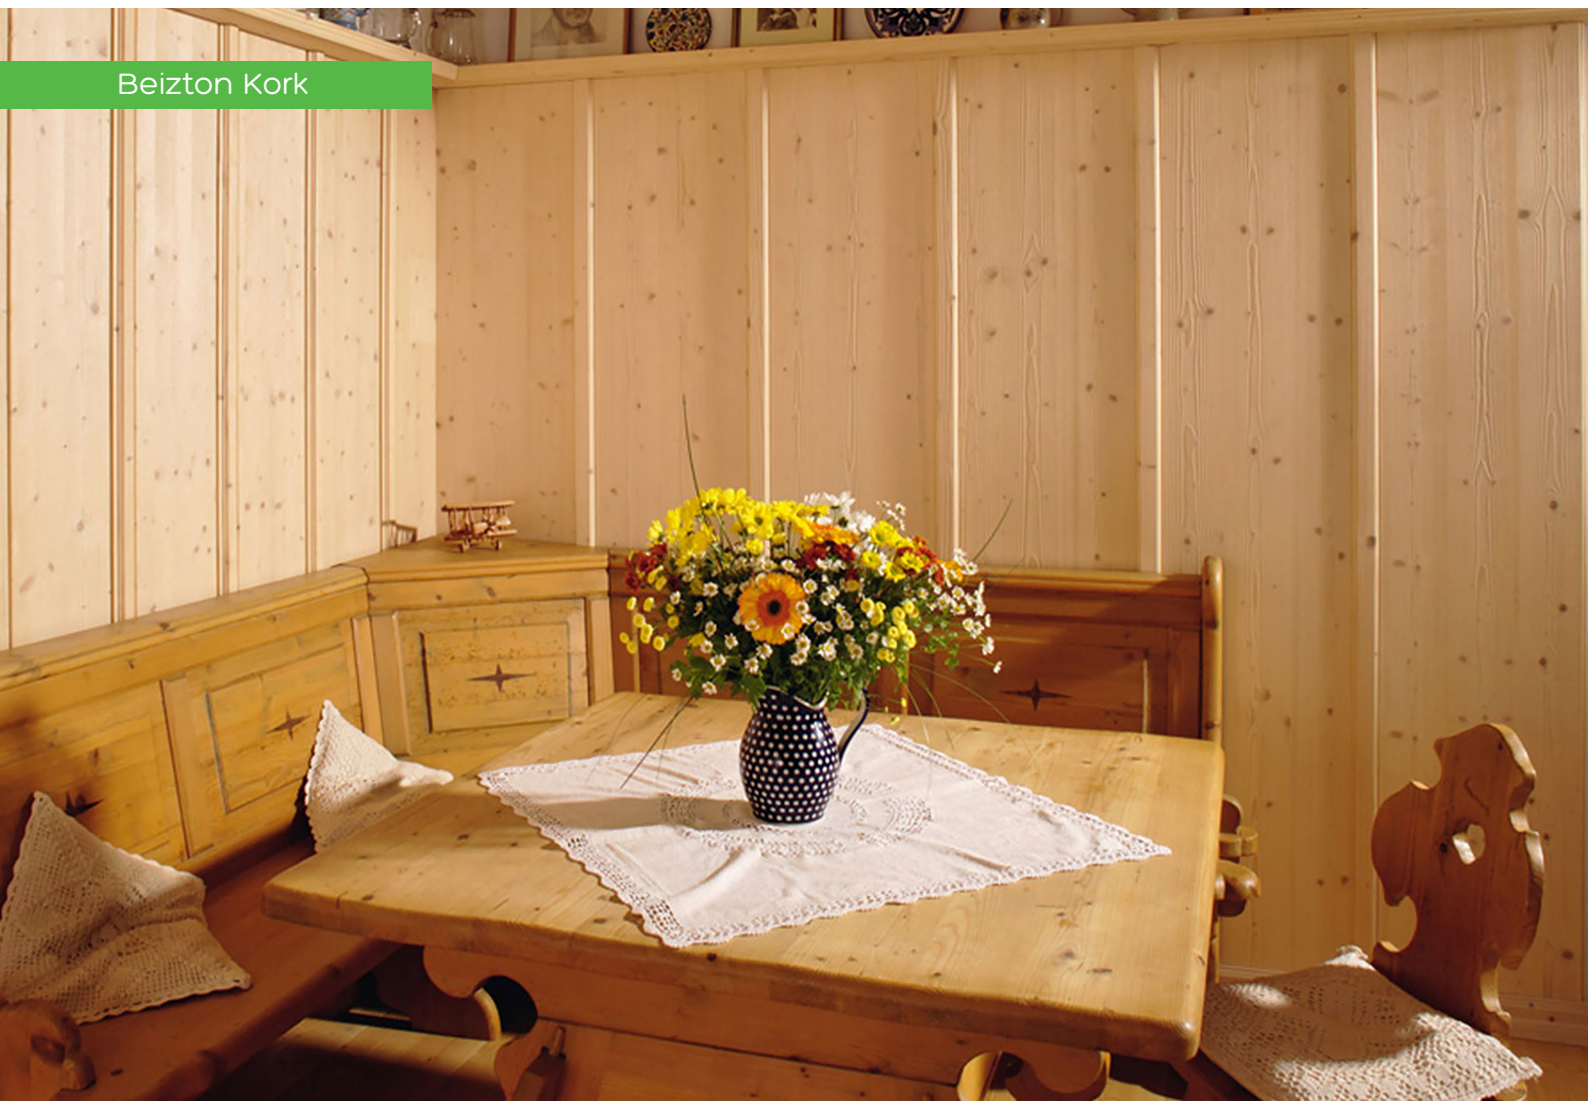

Beizton Kork