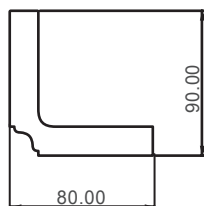

Eckbalken Abnahme paarweise Höhe 60 oder 90mm inkl. MwSt.

Länge in m	Breite in mm	Oberfläche	Farbton	Preis lfm.
3,00 - 5,00	80	Gebürstet	Roh	20,50 €
3,00 - 5,00	80	Gebürstet	Beizton	28,00 €