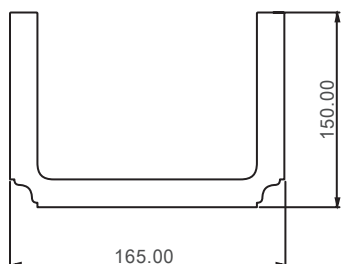

Mittelbalken Höhe 150 mm inkl. MwSt.

Länge in m	Breite in mm	Oberfläche	Farbton	Preis lfm.
3,00 - 5,00	165	Gebürstet	Roh	48,00€
3,00 - 5,00	165	Gebürstet	Beizton	59,00€