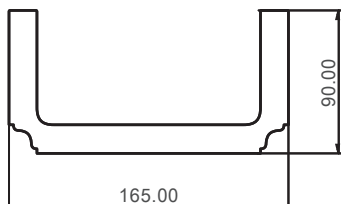

BALKEN - VARIATIONEN

Maße in mm

Dekobalken Höhe 90 mm inkl. MwSt.

Länge in m	Breite in mm	Oberfläche	Farbton	Preis lfm.
3,00 - 5,00	165	Gebürstet	Roh	35,00 €
3,00 - 5,00	165	Gebürstet	Beizton	45,00 €