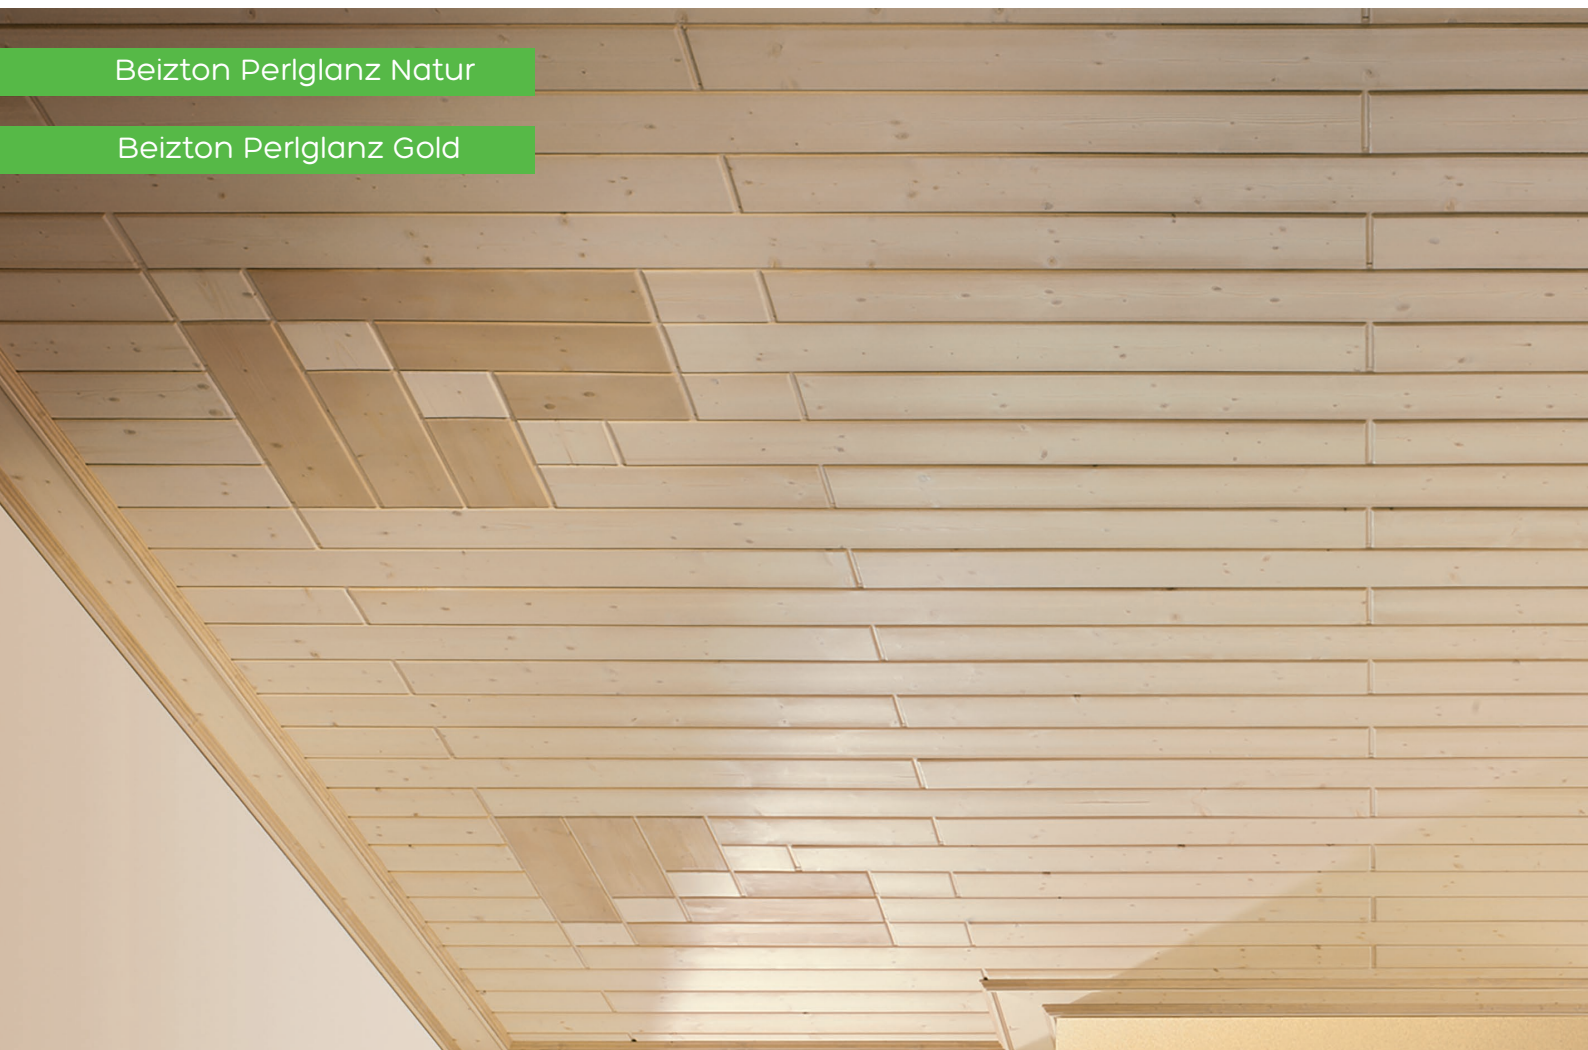

# RONDO DESIGN – PANEELE

Mit unseren Gestaltungssystemen können Sie frei und kreativ planen

Rondo Design-Paneel Deckmaß 205 mm | 10 mm Nutabstand inkl. MwSt.

Länge in m	Breite in mm	Oberfläche	Farbton	Preis m <sup>2</sup>
1,64   2,46	205	Gebürstet	Roh	76,60 €
1,64   2,46	205	Gebürstet	Beizton	83,60 €

Profilbrettkralle Inh. 100 Stück inkl. Schrauben inkl. MwSt.

ArtNr.				Preis
PC 5-10				18,00 €

Beizton Perlglanz Natur

Beizton Perlglanz Gold

Mit umlaufender Nut und runden Kanten ist auch dieses Profil zum freien und spielerischen Gestalten geeignet.