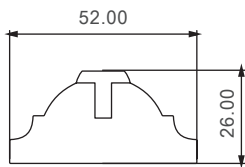

Palazzo 2 26 mm

inkl. Nutabdeckleiste

inkl. MwSt.

Länge in m	Breite in mm	Oberfläche	Farbton	Preis lfm.
3,00 - 5,10	52	Gebürstet	Roh	19,20 €
3,00 - 5,10	52	Gebürstet	Beizton	22,40 €