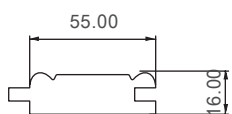

Variostab mit 10mm Nutabstand

Länge in m	Breite in mm	Oberfläche	Farbton	Preis lfm.
3,00 - 5,10	52	Gebürstet	Roh	19,50 €
3,00 - 5,10	52	Gebürstet	Beizton	22,00 €

Profil- oder Vario- Stab Petra 16 mm