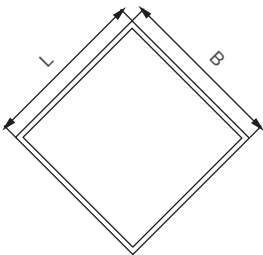

Free Style Würfel 16 mm

inkl. Nutabdeckleiste

inkl. MwSt.

Länge in mm	Breite in mm	Oberfläche	Farbton	Preis Stk.
480	480	Gebürstet	Beizton	42,60 €
240	240	Gebürstet	Beizton	35,70 €