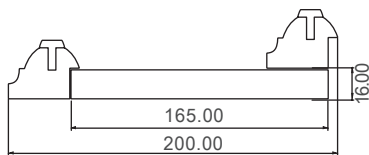

Raumfries Siena 42 mm

inkl. MwSt.

Länge in m	Breite in mm	Oberfläche	Farbton	Preis lfm.
3,00 - 5,00	200	Gebürstet	Roh	46,40 €
3,00 - 5,00	200	Gebürstet	Beizton	59,40 €