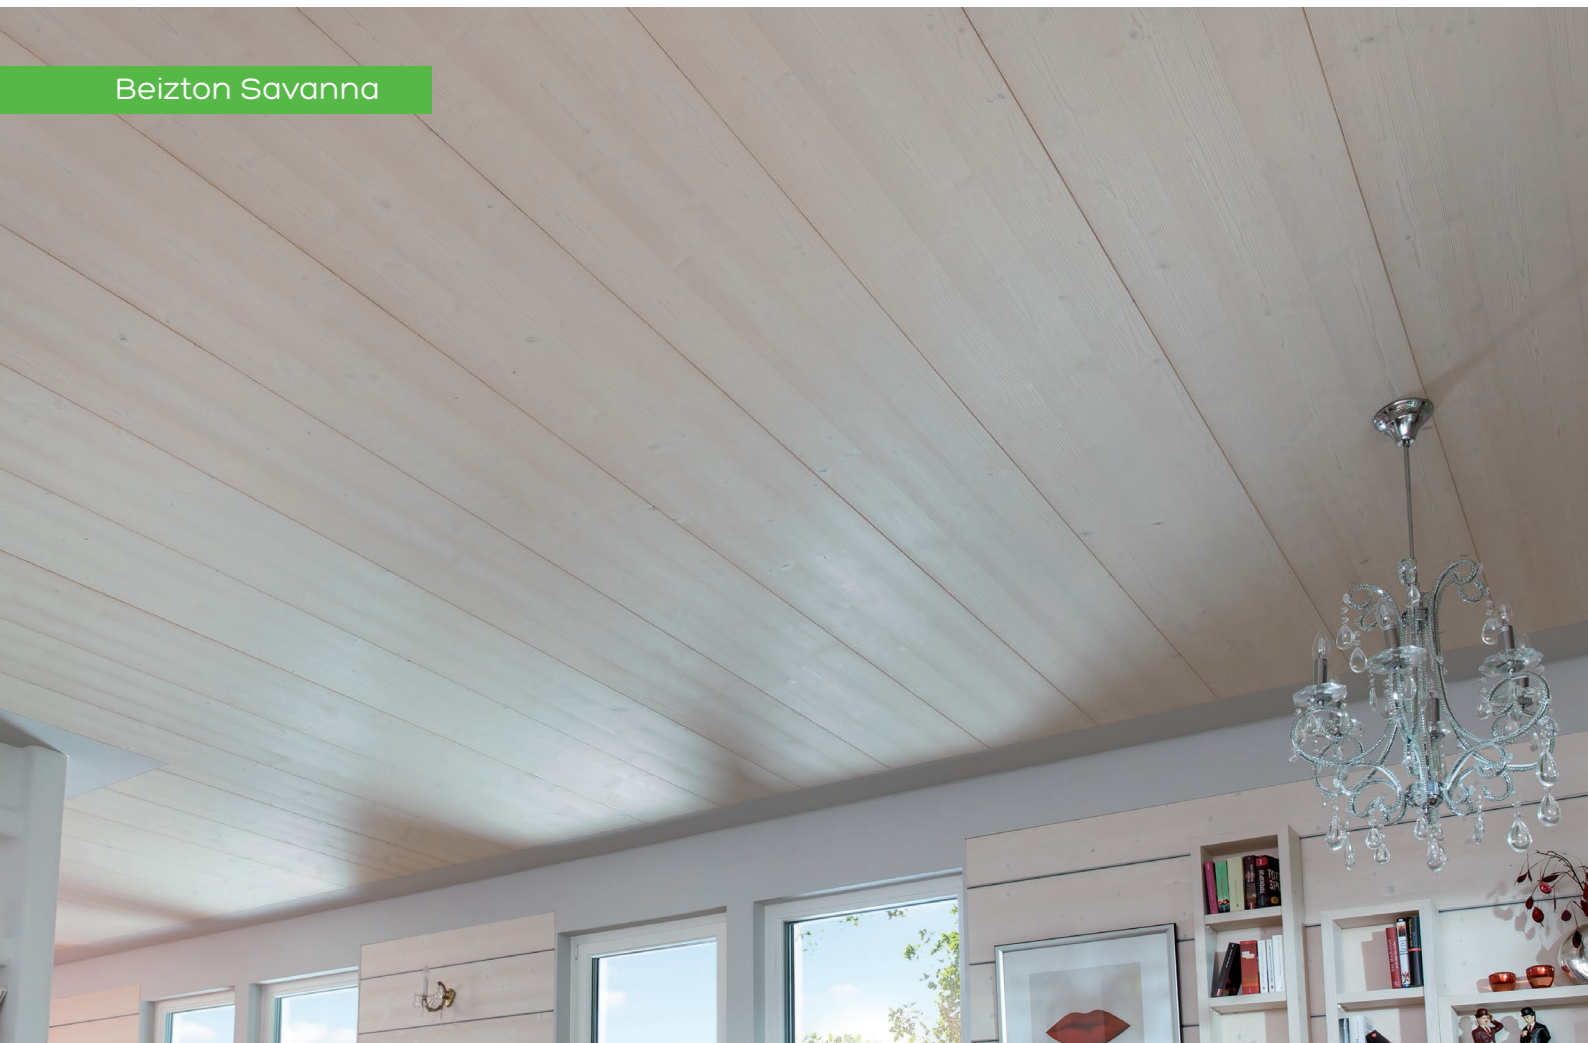

Beizton Savanna