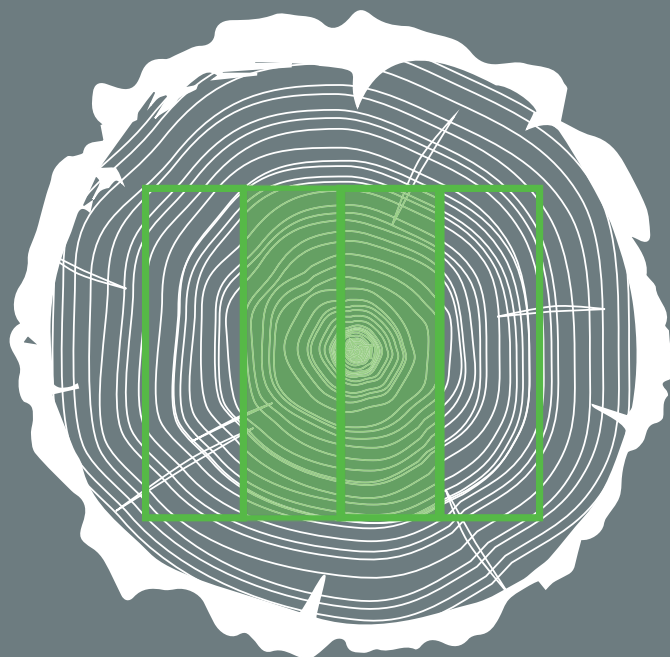

Massivholz duftet. Der angenehme Geruch bleibt über Jahre erhalten.

Keine Spanplatte oder dekorbeschichtete MDF-Platte kann Ihnen diese natürliche Atmosphäre von Massivholz bieten.

Massivholz ist ein eindeutiges Bekenntnis zur Natur und gibt Ihnen das Gefühl, in dieser zu leben, zurück.

Ob mit Decker Massivholz rustikale, konservative oder moderne Räume gestaltet werden, es ist immer ein Bezug zur Natur.

Eine kleine Holzkunde

Massivholz ist ein hygroskopischer Naturstoff, der das Raumklima positiv beeinflusst.

Das mit Wachsbeizen, die auf natürlicher Basis bestehen, behandelte Decker-Massivholz kann atmen und setzt dabei angenehme Duftstoffe frei.

Massivholz ist ein wichtiger Klimafaktor, in ihm sind große Mengen CO₂ gespeichert.

Holz arbeitet, sagt man.

Um dieses Arbeiten zu reduzieren, werden alle unsere Hölzer extra auf ca. 12 % Holzfeuchte getrocknet. Außerdem verwenden wir nur ausgesuchte Kernstücke, deren stehender Jahresringaufbau ein Arbeiten des Holzes auf ein Minimum reduziert.

Nur als kleine spezialisierte Holzmanufaktur können wir die hohen Anforderungen erfüllen, die wir uns bei der Produktion des Naturproduktes Decker-Massivholz auferlegen.

Qualität kommt von innen

Nur die zwei Mittelstücke werden zu Decker Massivholzprofilen verarbeitet.