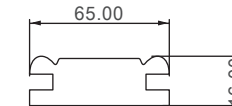

Länge in m	Breite in mm	Oberfläche	Farbton	Preis lfm.
3,00 - 5,10	65 | 55	Gebürstet	Roh	18,40 €
3,00 - 5,10	65 | 55	Gebürstet	Beizton	20,90 €

Federstab 28 mm