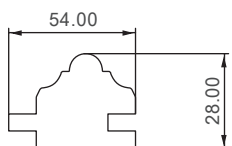

Länge in m	Breite in mm	Oberfläche	Farbton	Preis lfm.
3,00 - 5,10	65 | 55	Gebürstet	Roh	18,40 €
3,00 - 5,10	65 | 55	Gebürstet	Beizton	20,90 €

Federstab 28 mm