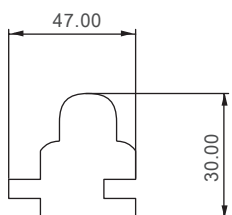

Länge in m	Breite in mm	Oberfläche	Farbton	Preis lfm.
3,00 - 5,10	54	Gehobelt	Roh	14,90 €
3,00 - 5,10	54	Gehobelt	Beizton	16,60 €

Rundstab 30 mm