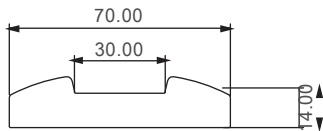

# DESIGN – ELEMENTE

Zierstab 14 mm

inkl. MwSt.

Länge in m	Breite in mm	Oberfläche	Farbton	Preis lfm.
2,40	70	Gehobelt	Roh	18,40 €
2,40	70	Gehobelt	Beizton	20,90 €

Palazzo 1 26 mm

inkl. Nutabdeckleiste

inkl. MwSt.