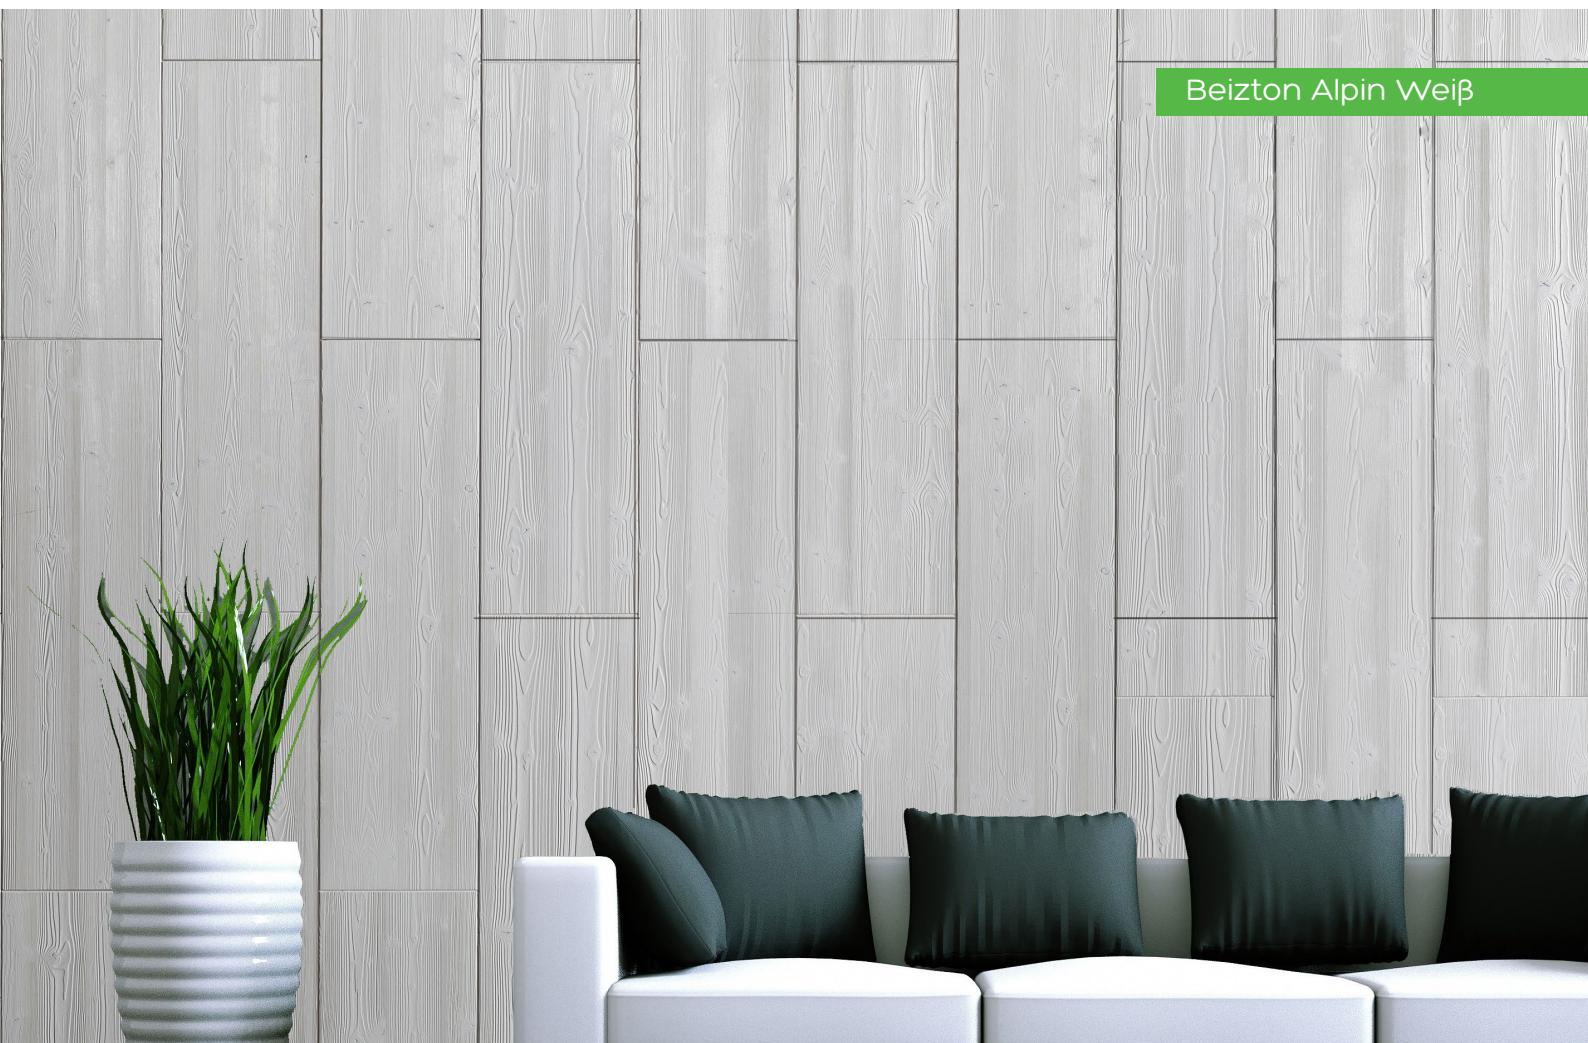

Short Breitprofil 16 mm

Deckmaß 300 mm

inkl. MwSt.

Länge in m	Breite in mm	Oberfläche	Farbton	Preis pro m²
1,00 | 1,50	306	Gebürstet	Roh	66,60 €
1,00 | 1,50	306	Gebürstet	Beizton	73,60 €

Profilbrettkralle Inh. 100 Stück inkl. Schrauben

inkl. MwSt.

Art.Nr.	Preis
204-PC 5E	18,00 €

Stabkombinationen siehe S. 41