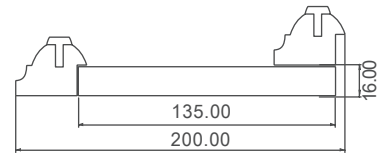

R. Gestaltungssystem 16 mm

Deckmaß 205 mm | 10 mm Nutabstand

inkl. MwSt.

Länge in mm	Breite in mm	Oberfläche	Farbton	Preis Stk.
205	205	Gebürstet	Beizton	26,00 €
410	205	Gebürstet	Beizton	34,00 €
615	205	Gebürstet	Beizton	36,00 €
820	205	Gebürstet	Beizton	40,00 €

Raumfries Siena 42 mm

inkl. MwSt.

Länge in m	Breite in mm	Oberfläche	Farbton	Preis lfm.
3,00 - 5,00	200	Gebürstet	Roh	46,40 €
3,00 - 5,00	200	Gebürstet	Beizton	59,40 €