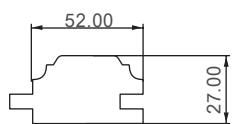

Profil- oder Vario- Stab Thomas