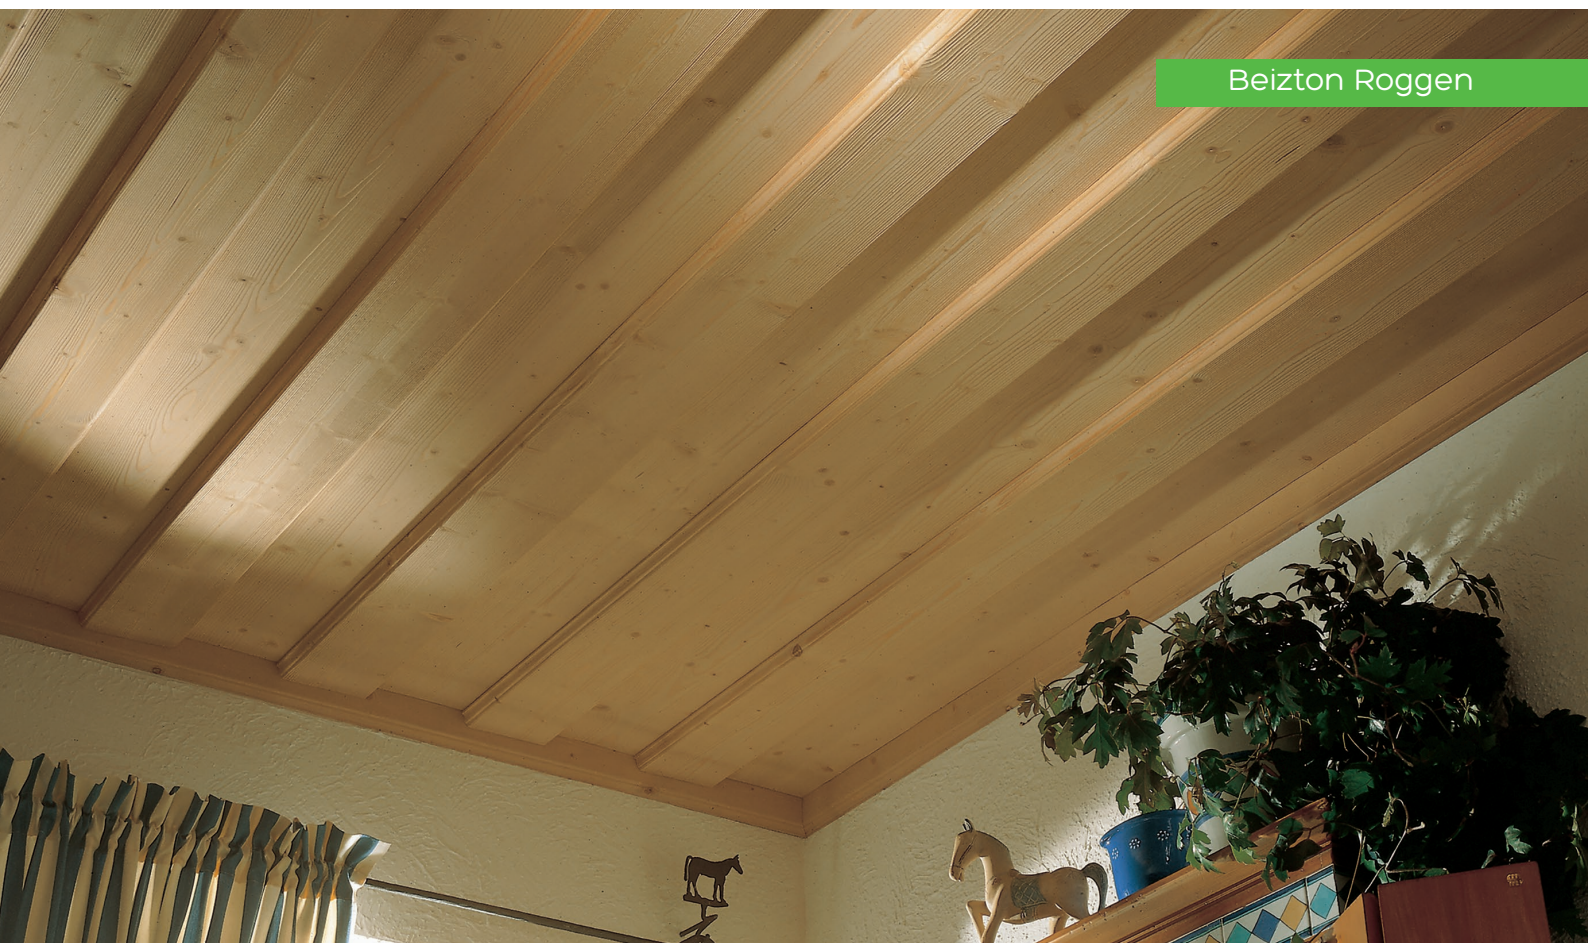

Stürzerbrett 48 mm Deckmaß 150 mm inkl. MwSt.

Länge in m	Breite in mm	Oberfläche	Farbton	Preis m²
3,00 - 5,10	165	Gebürstet	Roh	114,80 €
3,00 - 5,10	165	Gebürstet	Beizton	123,20 €

Rundfaseprofil 16 mm Deckmaß 161 mm inkl. MwSt.

Länge in m	Breite in mm	Oberfläche	Farbton	Preis m²
3,00 - 5,10	171	Gebürstet	Roh	56,20 €
3,00 - 5,10	171	Gebürstet	Beizton	63,60 €

Profilbrettkralle Inh. 100 Stück inkl. Schrauben inkl. MwSt.

ArtNr.				Preis
204-PC 5E				18,00 €

Beizton Roggen