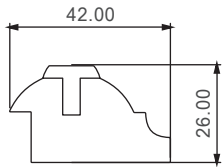

# DESIGN – ELEMENTE

Zierstab 14 mm

inkl. MwSt.

Länge in m	Breite in mm	Oberfläche	Farbton	Preis lfm.
2,40	70	Gehobelt	Roh	18,40 €
2,40	70	Gehobelt	Beizton	20,90 €

Palazzo 1 26 mm

inkl. Nutabdeckleiste

inkl. MwSt.