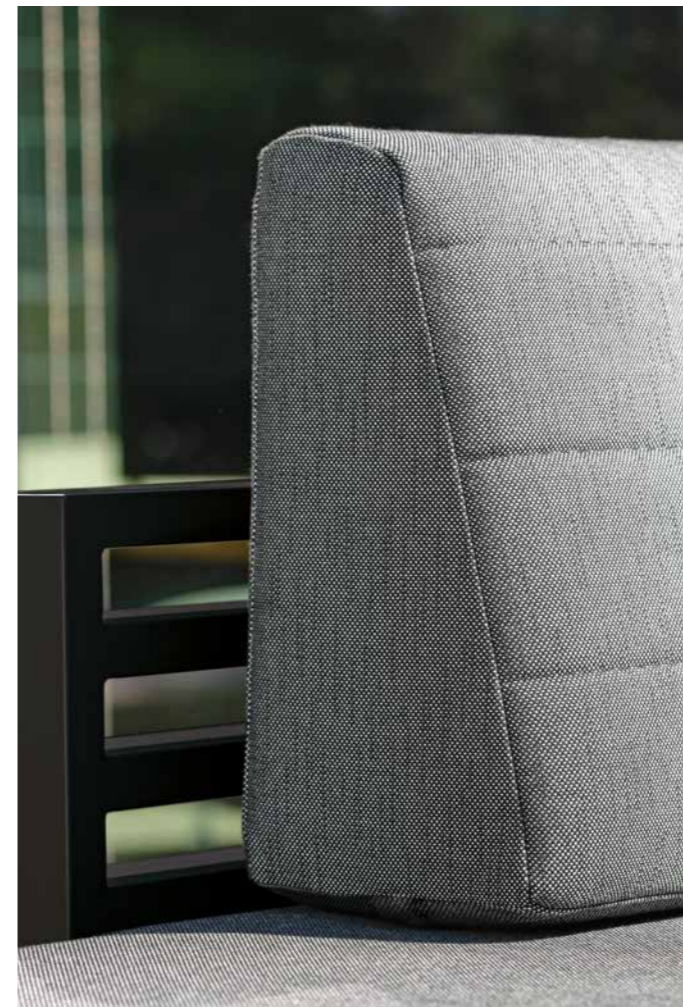

NEW HOLLY DINING

NEUE VERWENDUNG

DESIGN: DOSER + ZIMPRICH

MATERIAL: ALUMINIUM – TEXTILEN – POLYACRYL
SCHNELLTROCKNENDER SCHAUMSTOFF

NEW HOLLY DINING BANK / LOUNGE

schwarz matt mit Textilien Leinen grau und Auflage seiden-schwarz, 100 % Polyacryl mit Reißverschluss, Kopfstütze an beiden Seiten verstellbar

Rückenlehnenhöhe in cm: 35

Sitzbreite/-tiefe/-höhe in cm (mit Kissen): 216/72/48

216 x 80 x 73	(VE 1)	No. 414901	1.995,00 €

NEW HOLLY PASSENDE KISSEN

seidenschwarz, 100 % Polyacryl mit Reißverschluss

Sitzkissen Hocker 72 x 72 x 10	(VE 1)	No. 404252	209,00 €

Keilrückenkissen 75 x 20/10 x 40	(VE 1)	No. 404250	239,00 €

Nachdem sie sich als Lounge, Liege, Bank und Doppelbett durchsetzen konnte, erobert New Holly nun auch den Dining-Bereich. Die höhere Sitzfläche ist angepasst an die Tischunterkante und gleichzeitig bleiben ihre bisherigen Funktionen bestehen.

KUFENTISCH

schwarz matt mit Tischplatte Silverstar 2.0 Dark Marble
Tischunterkante 69,5 cm

200 x 100 x 73	(VE 1)	No. 432731	1.095,00 €

EVOEE STAPELSESSEL

schwarz matt mit Textilienbezug Leinen grau und Aluminiumarmlehnen schwarz matt

Armlehnen-/Rückenlehnenhöhe in cm: 66,5/50

Sitzbreite/-tiefe/-höhe in cm: 43/47/47

56 x 65 x 96	(VE 4)	No. 415400	229,00 €

NEW HOLLY DINING