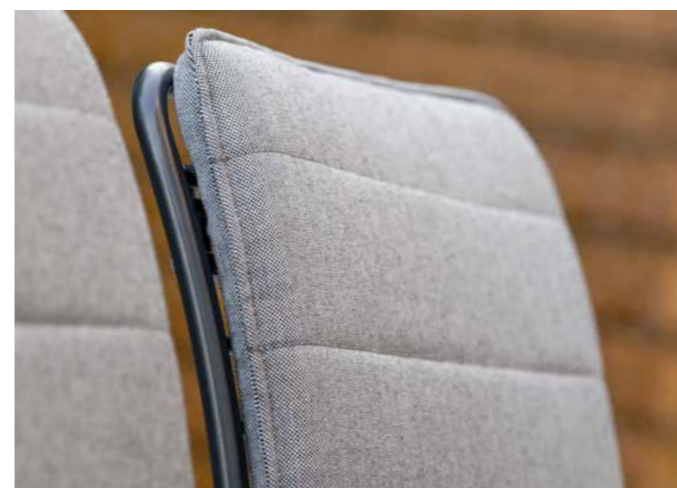

LEVI

STIMMUNGSVOLLE LINIENFÜHRUNG

DESIGN: DOSER + ZIMPRICH

MATERIAL: EDELSTAHL PULVERBESCHICHTET

Seite 378

LEVI LOUNGE-SESSEL

Edelstahl anthrazit pulverbeschichtet, stapelbar

Rückenlehnenhöhe in cm: 40
Sitzbreite/-tiefe/-höhe in cm: 55/54/40

69 x 64 x 75	(VE 2)	No. 416722	469,00 €

LEVI BARSTUHL

Edelstahl anthrazit pulverbeschichtet, stapelbar

Rückenlehnenhöhe in cm: 28
Sitzbreite/-tiefe/-höhe in cm: 45/45/77

57 x 56 x 103	(VE 2)	No. 416723	469,00 €

OUTDOORTEPPICH

Synthetikfaser hellgrau

ca. Ø 140	(VE 1)	No. 410170	349,00 €

Levi in anthrazit pulverbeschichtetem Edelstahl ist ebenso als Lounge-Sessel erhältlich. Der elegante Stil des dunklen Gestells mit einer seidengrauen Auflage macht die Serie zu etwas ganz Besonderem.

LEVI AUFLAGE LOUNGE-SESSEL

100 % Polyacryl mit Reißverschluss

seidengrau	(VE 1)	No. 404200	119,00 €

LEVI AUFLAGE BARSTUHL

100 % Polyacryl mit Reißverschluss

seidengrau	(VE 1)	No. 404205	89,90 €