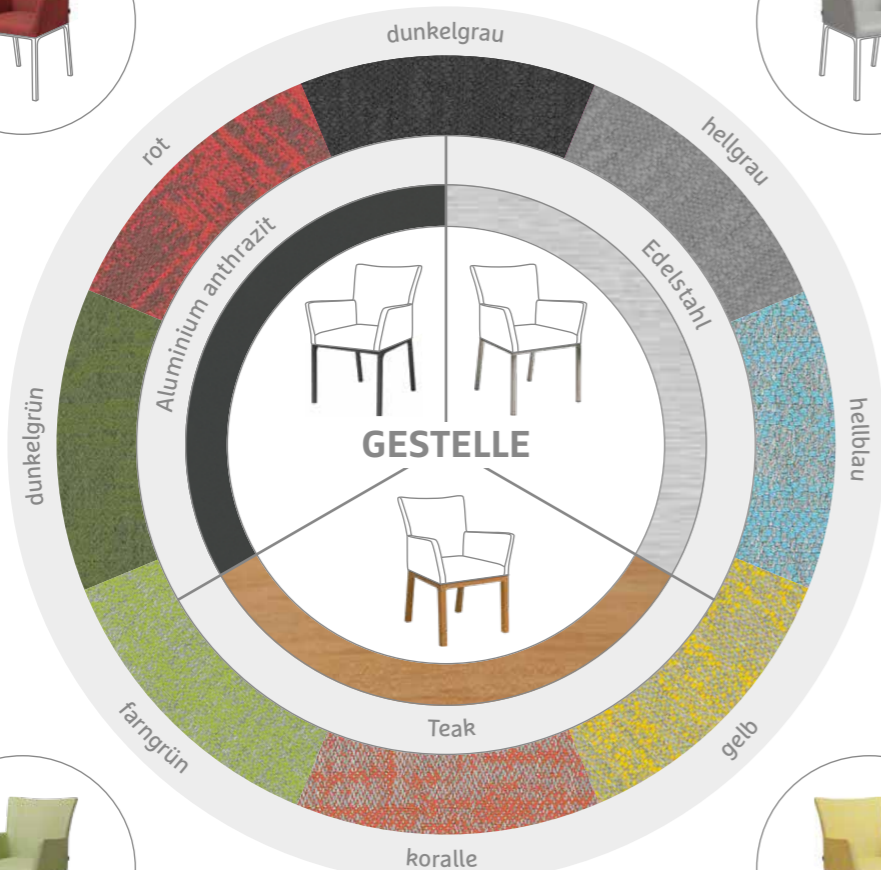

ARTUS STUHLSYSTEM

MIX & MATCH – KREATIV IM FREIEN

DESIGN: STERN

MATERIAL: ALUMINIUM – EDELSTAHL – TEAK – OUTDOORSTOFF
(100 % POLYACRYL) – SCHNELLTROCKNENDER SCHAUMSTOFF

Die Variationsmöglichkeiten des Artus Stuhlsystems sind so vielseitig, wie die Geschmäcker verschieden. Kombinieren Sie die acht unterschiedlichen Sitzschalen mit den vier Stuhlgestellen. So schaffen Sie sich Ihr individuelles Highlight im Garten.

Seite 378

SITZSCHALEN

SITZSCHALEN