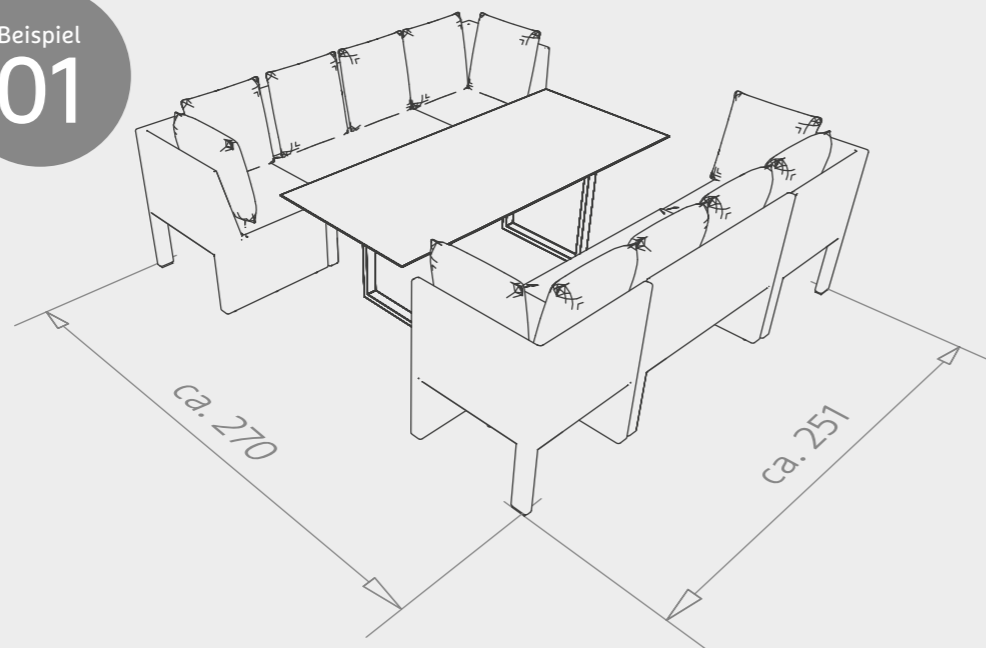

NOEL
Gestell Aluminium
mit Geflecht und
Kissen 100 % Polyacryl

Beispiel
01

4 x Eckelement	2.996,00 €
2 x 2-Sitzer Bank	1.998,00 €
1 x Kufentisch Edelstahl 200 x 100 x 73	1.595,00 €
TOTAL	6.589,00 €