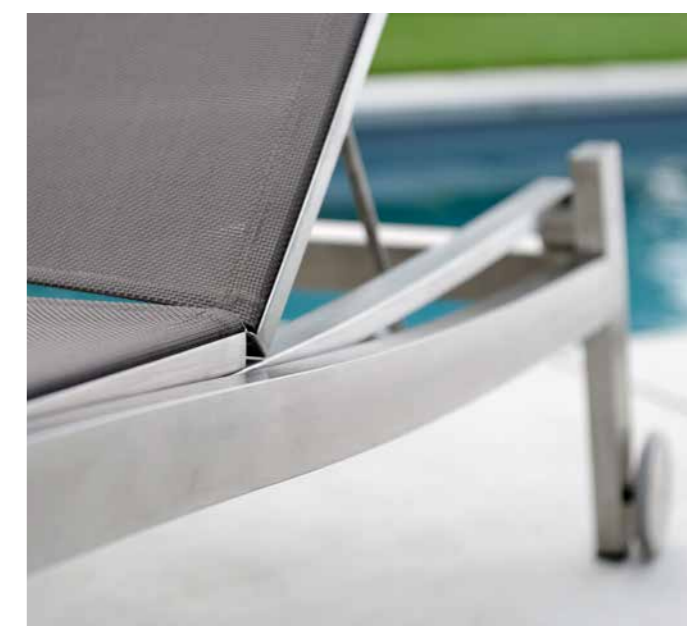

CARDIFF & ALLROUND

SCHÖNE ERGÄNZUNG ZU CARDIFF

DESIGN: STERN (CARDIFF), DOSER + ZIMPRICH (ALLROUND)

MATERIAL: EDELSTAHL – TEXTILEN

Seite 246

CARDIFF STAPELBANK

Edelstahl mit Textilienbezug taupe und Teakarmlehnen
FSC®-zertifiziert

Armlehnen-/Rückenlehnenhöhe in cm: 65,5/51

Sitzbreite/-tiefe/-höhe in cm: 147/47/45

160 x 61 x 92	(VE 1)	No. 417412	749,00 €

CARDIFF STAPELBANK

Edelstahl mit Textilienbezug silbergrau und Aluminium-
armlehnen anthrazit

Armlehnen-/Rückenlehnenhöhe in cm: 65,5/51

Sitzbreite/-tiefe/-höhe in cm: 147/47/45

160 x 61 x 92	(VE 1)	No. 417274	749,00 €

ALLROUND ROLLENLIEGE

Edelstahl mit Textilienbezug silber gepolstert, Rückenteil 5-fach
verstellbar

Sitzbreite/-tiefe/-höhe in cm: 60/200/32

71 x 200 x 40	(VE 1)	No. 417245	999,00 €

ALLROUND ROLLENLIEGE

Edelstahl mit Textilienbezug taupe, Rückenteil 5-fach verstellbar

Sitzbreite/-tiefe/-höhe in cm: 60/200/34

71 x 200 x 38	(VE 1)	No. 417186	899,00 €

ALLROUND ROLLENLIEGE

Edelstahl mit Textilienbezug silbergrau, Rückenteil 5-fach
verstellbar

Sitzbreite/-tiefe/-höhe in cm: 60/200/34

71 x 200 x 38	(VE 1)	No. 417185	899,00 €

ALLROUND ROLLENLIEGE

Edelstahl mit Textilienbezug Leinen grau
Rückenteil 5-fach verstellbar

Sitzbreite/-tiefe/-höhe in cm: 60/200/34

71 x 200 x 38	(VE 1)	No. 416933	899,00 €