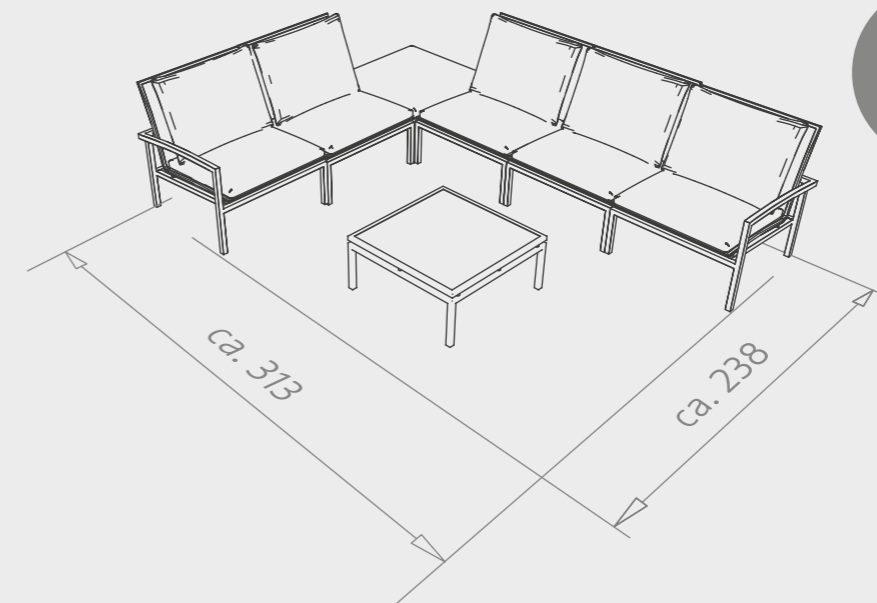

Beispiel
01

Beispiel
02

SKELBY

Gestell Aluminium mit Textilien
und optional Kissen aus
100 % Polyacryl

1 x Lounge-Seiten- element rechts	449,00 €
1 x Lounge-Seiten- element links	449,00 €
1 x Lounge- Mittелеlement	369,00 €
2 x Lounge-Sessel	479,00 €
2 x Beistelltisch	698,00 €
5 x Sitzkissen	499,50 €
5 x Rückenkissen	499,50 €
TOTAL	3.443,00 €