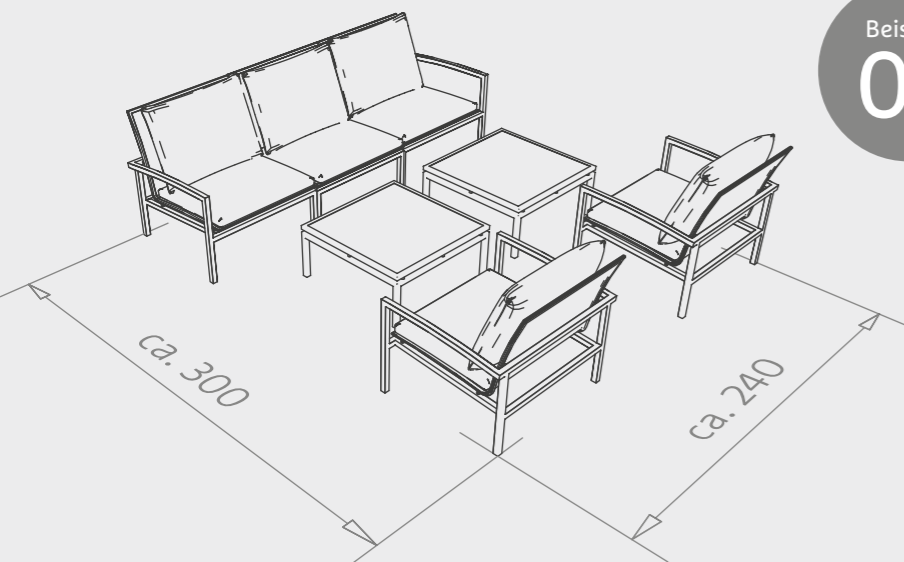

SKELBY

Gestell Aluminium mit Textilien
und optional Kissen aus
100 % Polyacryl

2 x Lounge-Seiten- element rechts	898,00 €
2 x Lounge-Seiten- element links	898,00 €
1 x Lounge- Mittелеlement	369,00 €
1 x Lounge-Sessel	479,00 €
1 x Beistelltisch	349,00 €
6 x Sitzkissen	599,40 €
6 x Rückenkissen	599,40 €
TOTAL	4.191,80 €

Beispiel
01

Beispiel
02

SKELBY

Gestell Aluminium mit Textilien
und optional Kissen aus
100 % Polyacryl

1 x Lounge-Seiten- element rechts	449,00 €
1 x Lounge-Seiten- element links	449,00 €
1 x Lounge- Mittелеlement	369,00 €
2 x Lounge-Sessel	479,00 €
2 x Beistelltisch	698,00 €
5 x Sitzkissen	499,50 €
5 x Rückenkissen	499,50 €
TOTAL	3.443,00 €