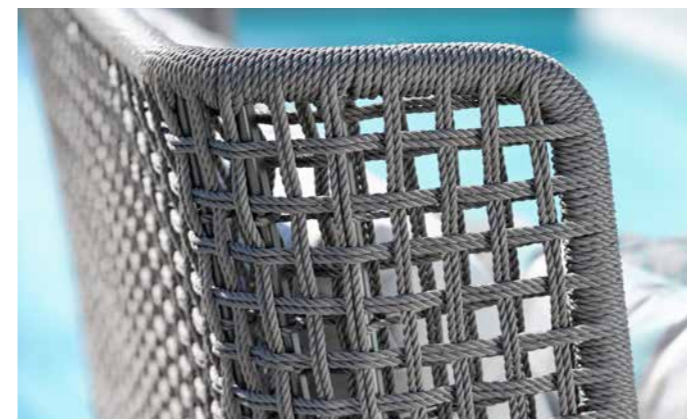

76 x 76 x 102	(VE 1)	No. 418492	999,00 €

GRETA LOUNGE-SOFA

anthrazit mit Kordel platin inkl. Sitz- und Rückenkissen
seidengrau, 100 % Polyacryl mit Reißverschluss
Armlehnen-/Rückenlehnenhöhe in cm: 62,5/59
Sitzbreite/-tiefe/-höhe (mit Kissen) in cm: 160/59/47

166 x 74 x 102	(VE 1)	No. 418494	1.895,00 €

GRETA LOUNGE-TISCH

anthrazit mit Tischplatte Silverstar 2.0 Zement hell und
Ablagefach aus Textilien

120 x 70 x 45	(VE 1)	No. 418497	679,00 €

Neben dem beliebten Farbton ecru ist die Lounge Greta auch
in platin mit Kissen in seidengrau erhältlich. Der elegante
Grauton der Kordel ermöglicht damit ganz neue Anbindungs-
möglichkeiten des Sofas und des Sessels.

GRETA HOCKER

anthrazit mit Kordel platin inkl. Kissen seidengrau
100 % Polyacryl mit Reißverschluss

Sitzbreite/-tiefe/-höhe (mit Kissen) in cm: 69/40/47

75 x 40 x 47	(VE 1)	No. 418493	349,00 €

GRETA BANK

anthrazit mit Kordel platin inkl. Kissen seidengrau
100 % Polyacryl mit Reißverschluss

Sitzbreite/-tiefe/-höhe (mit Kissen) in cm: 159/67/47

166 x 67 x 47	(VE 1)	No. 418495	879,00 €

GRETA RELAXSESSEL

anthrazit mit Kordel platin inkl. Sitz- und Rückenkissen
seidengrau, 100 % Polyacryl mit Reißverschluss
Rückenlehnenhöhe in cm: 69
Sitzbreite/-tiefe/-höhe (mit Kissen) in cm: 45-55/50/45

78 x 80 x 103	(VE 1)	No. 418498	649,00 €