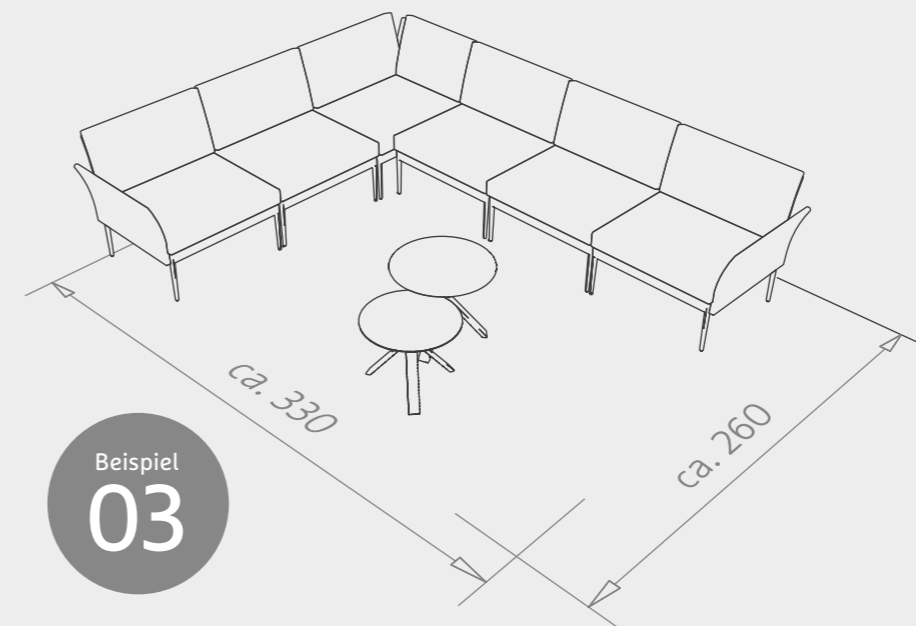

Beispiel
03

ILDIGO

Gestell Aluminium mit Outdoorstoff
100 % Polyacryl und schnelltrocknendem
Schaumstoff

2 x Seitenelement eckig	2.698,00 €
3 x Basiselement	3.285,00 €
1 x Eckelement	1.595,00 €
TOTAL	7.578,00 €

1 x Beistelltisch Freddie 55 x 43	299,00 €

1 x Beistelltisch Freddie 65 x 43	359,00 €

TOTAL	658,00 €