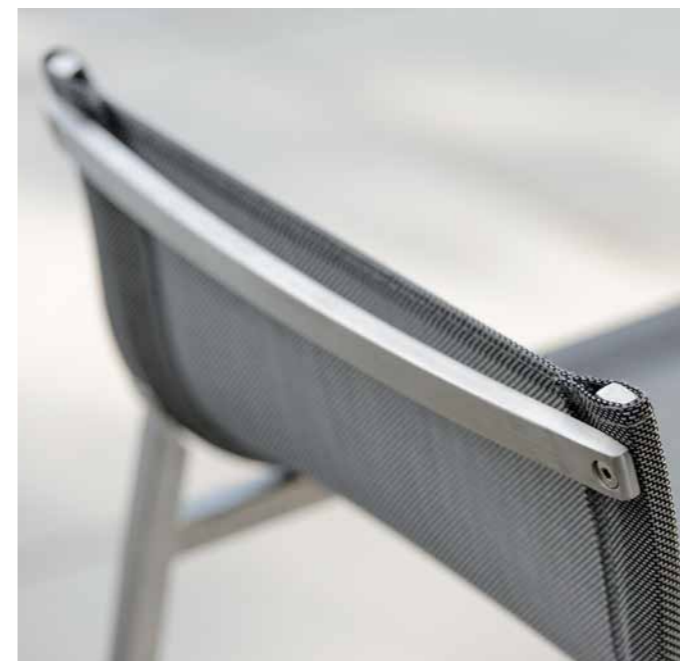

BARNY

HOCH HINAUS

DESIGN: STERN

MATERIAL: EDELSTAHL – TEXTILEN

BARNY BARSTUHL

Edelstahl mit Textilbezug silbergrau

Rückenlehnenhöhe in cm: 20
Sitzbreite/-tiefe/-höhe in cm: 40/38/76

40 x 56 x 95	(VE 2)	No. 417287	329,00 €

Der Barhocker Barny aus Edelstahl mit einer Sitzfläche aus Textilen ist die praktische Ergänzung zu dem Bartisch aus Edelstahl. Eine kleine Rückenlehne und Fußstütze bieten zusätzlichen Komfort für gemütliche Abende in der Sonne.

TISCH 80 x 80

Tischplatte Silverstar 2.0 Nitro	(VE 1)	No. 102010	319,00 €
Steh Tischgestell Edelstahl Vierkant	(VE 1)	No. 101538	599,00 €

Weitere Tischvarianten ab Seite 342