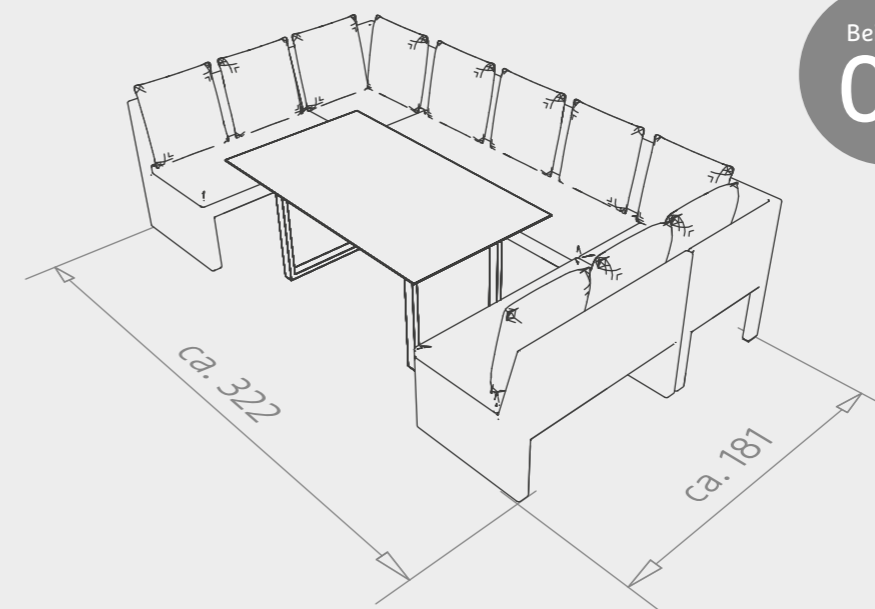

Beispiel
03

NOEL
Gestell Aluminium
mit Geflecht und
Kissen 100 % Polyacryl

2 x 2-Sitzer Bank	1.998,00 €
2 x Eckelement	1.498,00 €
1 x 3-Sitzer Bank	1.295,00 €
1 x Kufentisch Edelstahl 200 x 100 x 73	1.595,00 €
TOTAL	6.386,00 €