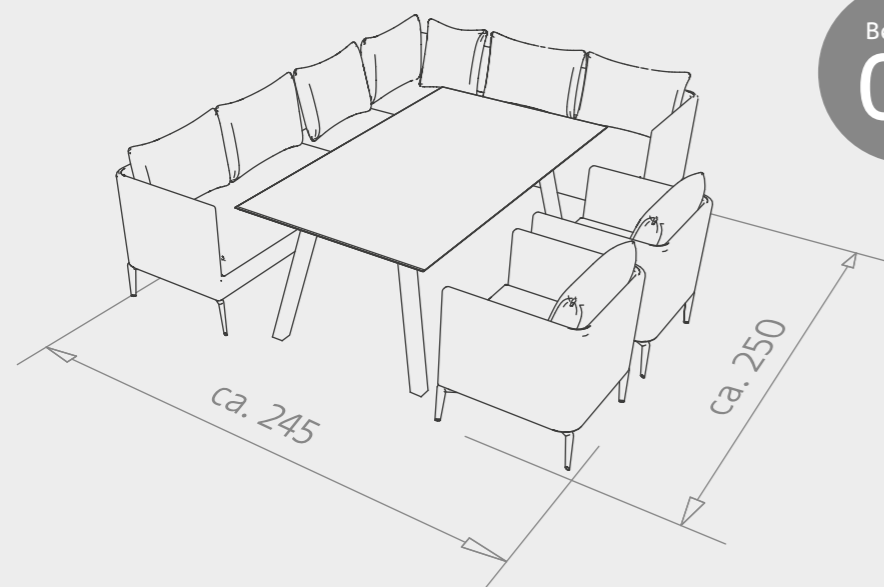

MARTA

Gestell Aluminium mit Outdoorstoff 100 % Polyacryl und PU-Beschichtung und schnell-trocknendem Schaumstoff

1 x 3-Sitzer Sofa 1.995,00 €

2 x Sessel 1.998,00 €

1 x Tischsystem Interno
180 x 100 x 75 1.095,00 €

TOTAL 5.088,00 €

Beispiel
01

Beispiel
02

MARTA

Gestell Aluminium mit Outdoorstoff 100 % Polyacryl und PU-Beschichtung und schnell-trocknendem Schaumstoff

1 x 2-Sitzer
Element rechts 1.495,00 €

1 x 2-Sitzer
Element links 1.495,00 €

1 x Mittelelement 789,00 €

1 x Eckelement 899,00 €

2 x Sessel 1.998,00 €

1 x Tischsystem Interno
180 x 100 x 75 1.095,00 €

TOTAL 7.771,00 €

Beispiel
03