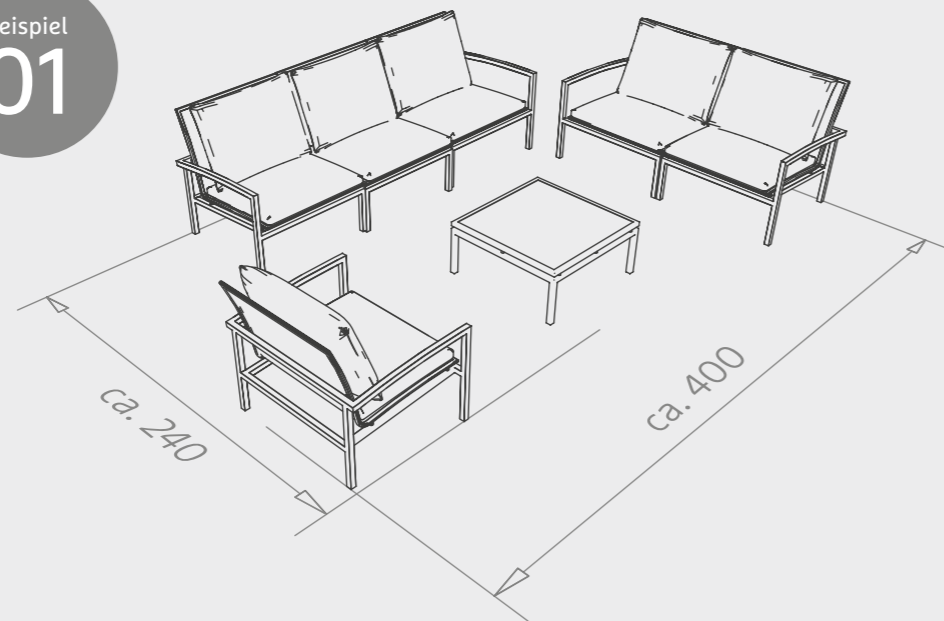

SKELBY

Gestell Aluminium mit Textilien
und optional Kissen aus
100 % Polyacryl

2 x Lounge-Seiten- element rechts	898,00 €
2 x Lounge-Seiten- element links	898,00 €
1 x Lounge- Mittелеlement	369,00 €
1 x Lounge-Sessel	479,00 €
1 x Beistelltisch	349,00 €
6 x Sitzkissen	599,40 €
6 x Rückenkissen	599,40 €
TOTAL	4.191,80 €

Beispiel
01

Beispiel
02

SKELBY

Gestell Aluminium mit Textilien
und optional Kissen aus
100 % Polyacryl

1 x Lounge-Seiten- element rechts	449,00 €
1 x Lounge-Seiten- element links	449,00 €
1 x Lounge- Mittелеlement	369,00 €
2 x Lounge-Sessel	479,00 €
2 x Beistelltisch	698,00 €
5 x Sitzkissen	499,50 €
5 x Rückenkissen	499,50 €
TOTAL	3.443,00 €