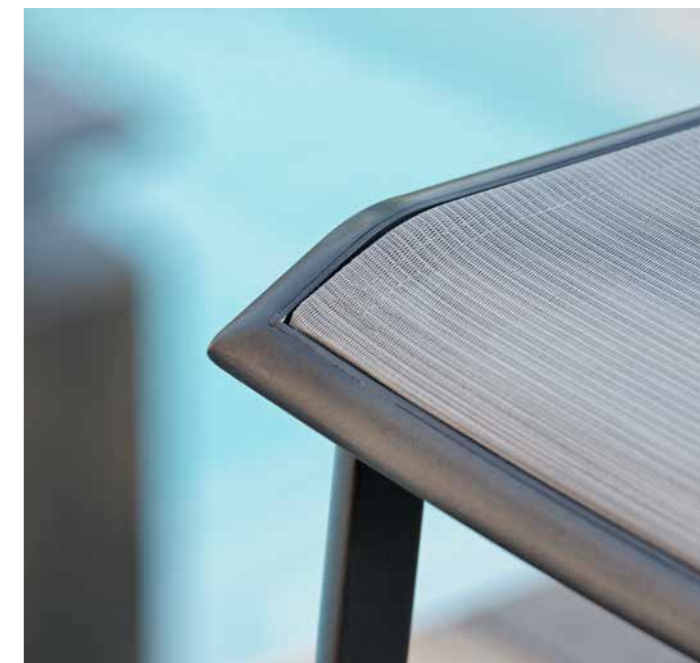

ALLROUND

DER SOMMER-HOCHSITZ

DESIGN: DOSER + ZIMPRICH

MATERIAL: ALUMINIUM – TEXTILEN

Seite 342

ALLROUND BARSTUHL

anthrazit mit Textilienbezug silber, stapelbar

Rückenlehnenhöhe in cm: 20
Sitzbreite/-tiefe/-höhe in cm: 39/40/80

57 x 52 x 100	(VE 2)	No. 417987	329,00 €

ALLROUND BARSTUHL

anthrazit mit Textilienbezug karbon, stapelbar

Rückenlehnenhöhe in cm: 20
Sitzbreite/-tiefe/-höhe in cm: 39/40/80

57 x 52 x 100	(VE 2)	No. 417993	329,00 €

ALLROUND BARSTUHL

schwarz matt mit Textilienbezug Leinen grau, stapelbar

Rückenlehnenhöhe in cm: 20
Sitzbreite/-tiefe/-höhe in cm: 39/40/80

57 x 52 x 100	(VE 2)	No. 415409	329,00 €

STEHTISCH 80 x 80

Tischplatte Silverstar 2.0 Nitro	(VE 1)	No. 102010	319,00 €
Stehtischgestell Aluminium anthrazit	(VE 1)	No. 101052	399,00 €

ALLROUND BARSTUHL

graphit mit Textilienbezug silbergrau, stapelbar

Rückenlehnenhöhe in cm: 20
Sitzbreite/-tiefe/-höhe in cm: 39/40/80

57 x 52 x 100	(VE 2)	No. 417988	329,00 €

ALLROUND BARSTUHL

weiß mit Textilienbezug silber, stapelbar

Rückenlehnenhöhe in cm: 20
Sitzbreite/-tiefe/-höhe in cm: 39/40/80

57 x 52 x 100	(VE 2)	No. 417991	329,00 €

ALLROUND