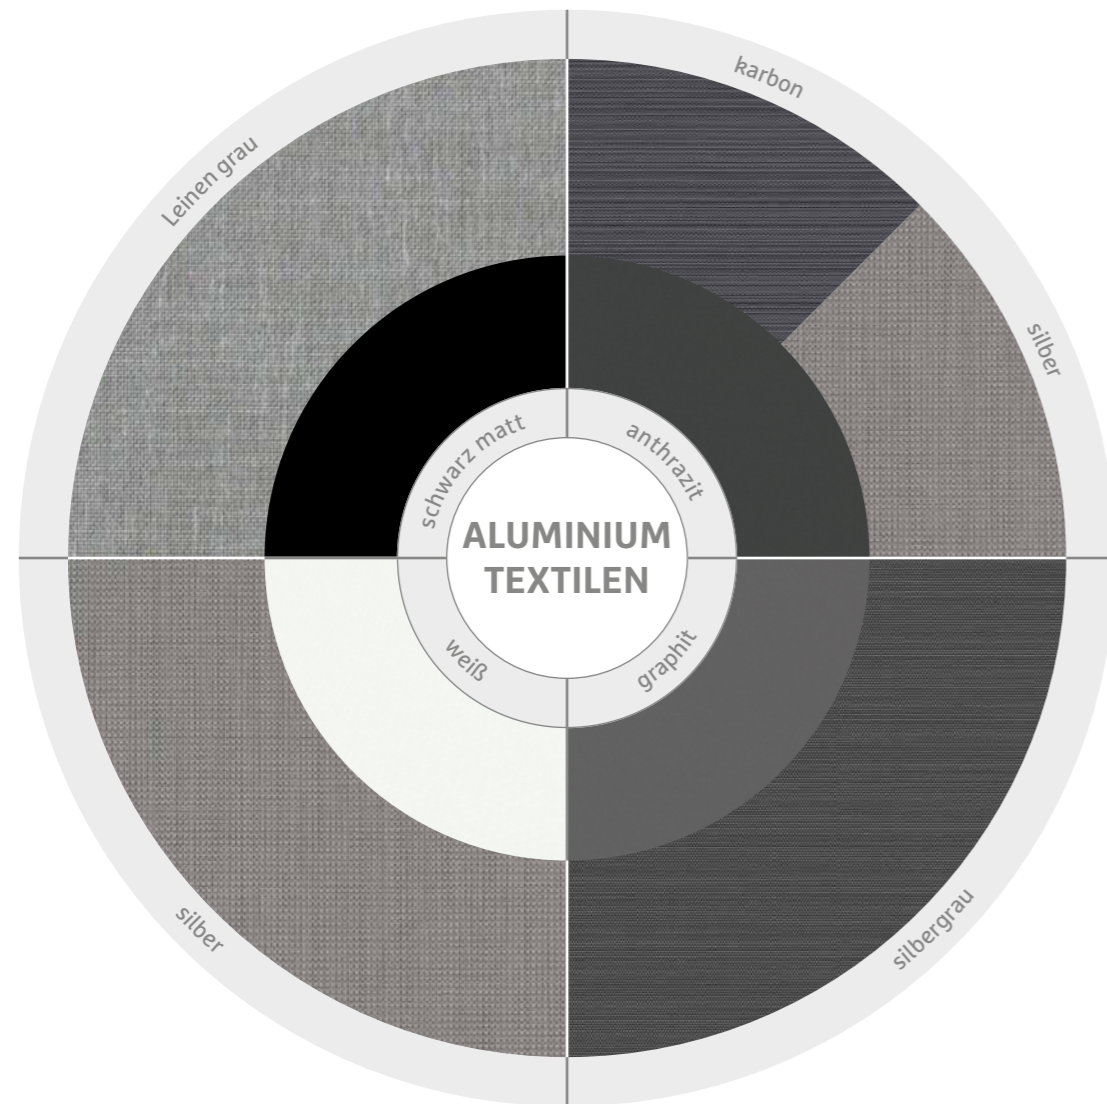

DIE STERN FARBWELTEN

PASSEND AUF EINANDER ABGESTIMMT

Um sicherzustellen, dass Ihre Möbel auch langfristig erweiterbar und unterschiedliche Gruppen untereinander harmonisch kombinierbar sind, gibt es die STERN Farbwelten. Die Textilien und Aluminium-Farbkombinationen sind fest miteinander verheiratet.

Sollten Sie beispielsweise bereits eine STERN-Tischgruppe in anthrazit besitzen und möchten die Terrasseneinrichtung um eine Bank oder Liege erweitern, können Sie sicher sein das diese auch farblich passt – kombinieren Sie ganz einfach die unterschiedlichen Möbel innerhalb einer Farbwelt.

EVOEE
STAPELSESSEL
AB SEITE 140