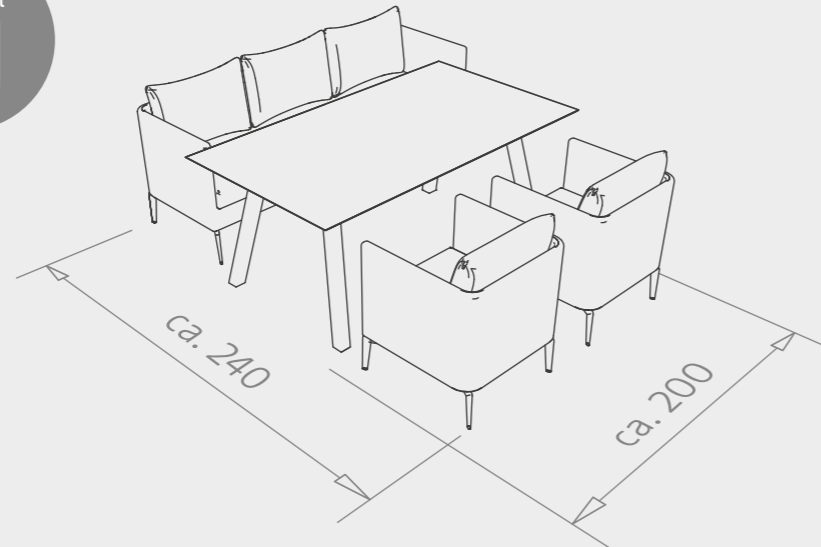

MARTA

Gestell Aluminium mit Outdoorstoff 100 % Polyacryl und PU-Beschichtung und schnell-trocknendem Schaumstoff

1 x 3-Sitzer Sofa 1.995,00 €

2 x Sessel 1.998,00 €

1 x Tischsystem Interno
180 x 100 x 75 1.095,00 €

TOTAL 5.088,00 €

Beispiel
01

Beispiel
02

MARTA

Gestell Aluminium mit Outdoorstoff 100 % Polyacryl und PU-Beschichtung und schnell-trocknendem Schaumstoff

1 x 2-Sitzer
Element rechts 1.495,00 €

1 x 2-Sitzer
Element links 1.495,00 €

1 x Mittelelement 789,00 €

1 x Eckelement 899,00 €

2 x Sessel 1.998,00 €

1 x Tischsystem Interno
180 x 100 x 75 1.095,00 €

TOTAL 7.771,00 €

Beispiel
03