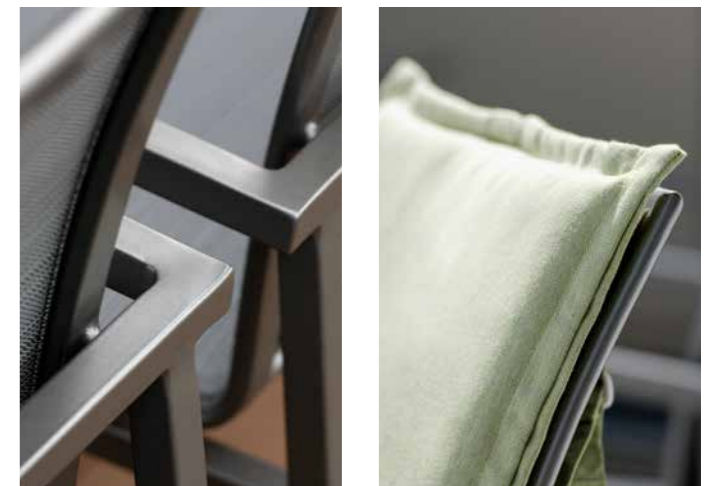

SKELBY

SONNIGE AUSSICHTEN

DESIGN: DOSER + ZIMPRICH

MATERIAL: ALUMINIUM – TEXTILEN

Seite 206

Seite 314

SKELBY STAPELSESSEL

weiß mit Textilenzug silber und Aluminiumarmlehnen weiß

Armlehnen-/Rückenlehnenhöhe in cm: 65/50

Sitzbreite/-tiefe/-höhe in cm: 45/45/44

58 x 66 x 89	(VE 4)	No. 418470	239,00 €

TISCH 160 x 90

Tischplatte Silverstar 2.0 Zement hell	(VE 1)	No. 102093	529,00 €

Tischgestell Aluminium weiß Tischunterkante 67 cm	(VE 1)	No. 101023	449,00 €

Ergänzen Sie zu Ihrer Wunschfarbe einen Tisch aus dem Tischsystem und gestalten Sie Ihre individuelle Gruppe für entspannte Sommerabende.

SKELBY STAPELSESSEL

graphit mit Textilenzug silbergrau und Aluminiumarmlehnen graphit

Armlehnen-/Rückenlehnenhöhe in cm: 65/50

Sitzbreite/-tiefe/-höhe in cm: 45/45/44

58 x 66 x 89	(VE 4)	No. 418460	239,00 €

SKELBY STAPELSESSEL

anthrazit mit Textilenzug karbon und Aluminiumarmlehnen anthrazit

Armlehnen-/Rückenlehnenhöhe in cm: 65/50

Sitzbreite/-tiefe/-höhe in cm: 45/45/44

58 x 66 x 89	(VE 4)	No. 418450	239,00 €