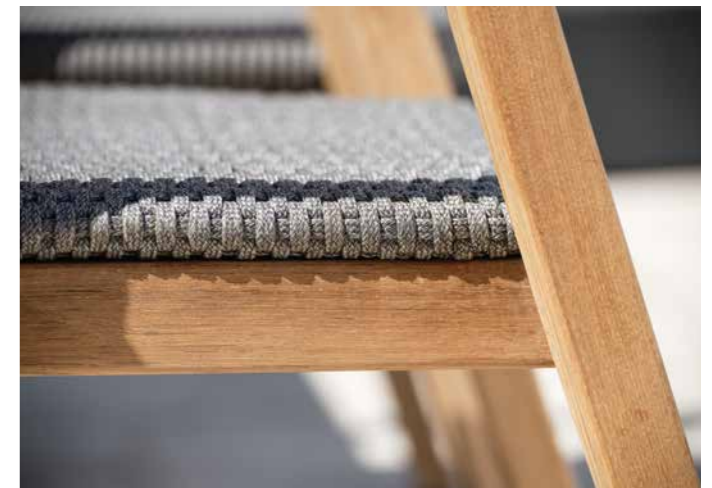

TAJA & JACKIE

MEDITERRANES FLAIR

DESIGN: STERN

MATERIAL: TEAK – POLYETHYLEN, UMMANTELT MIT 100 % POLYACRYL

Seite 246

Seite 378

Seite 310

TAJA SESSEL

Teak mit Kordel steingrau und Teakarmlehnen

Armlehnen- /Rückenlehnenhöhe in cm: 65,5/42

Sitzbreite/-tiefe/-höhe in cm: 46/44/45

59 x 57 x 84	(VE 2)	No. 420749	549,00 €

JACKIE LOUNGE-SESSEL

Teak natur mit Sitz-, Rücken- und Dekokissen seidengrau

100 % Polyacryl mit Reißverschluss, inkl. kleinem Kissen

Rückenlehnenhöhe in cm: 45

Sitzbreite/-tiefe/-höhe (mit Kissen) in cm: 70/60/43

76 x 91 x 73	(VE 1)	No. 420723	1.195,00 €

INTERNO TISCH

Teak mit Tischplatte Silverstar 2.0 Dark Marble

Tischunterkante 67 cm

220 x 100 x 73,5	(VE 1)	No. 422015	1.795,00 €

JACKIE HOCKER

Teak natur mit Kissen seidengrau, 100 % Polyacryl

mit Reißverschluss

Sitzbreite/-tiefe/-höhe (mit Kissen) in cm: 70/58/43

76 x 58 x 43	(VE 1)	No. 420724	599,00 €

Die weiche Formensprache, die hochwertige Anmutung und der warme Charakter von Holzmöbeln machen Taja und Jackie zu absoluten Lieblingssesseln.