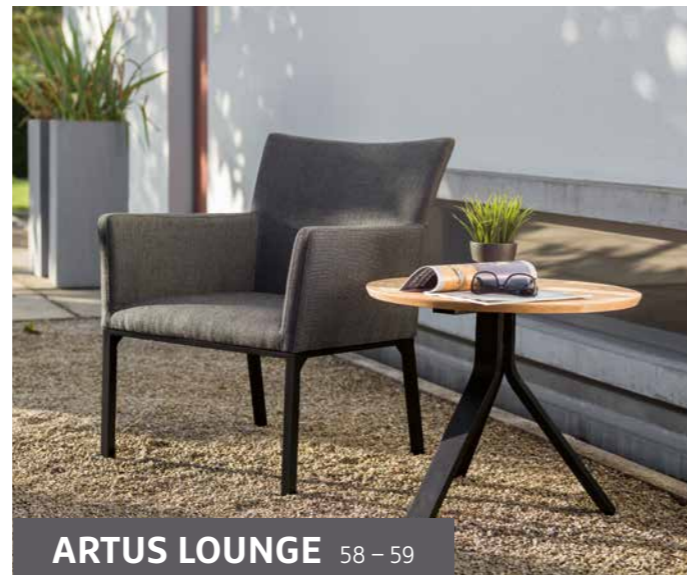

TAIVI 54 – 55