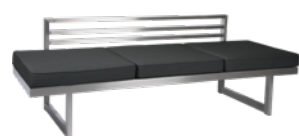

NEW HOLLY DINING BANK / LIEGE

Edelstahl mit Textilienbezug silbergrau und Auflage schiefergrau, 100 % Polyacryl mit Reißverschluss, Kopfstütze an beiden Seiten verstellbar

Rückenlehnenhöhe in cm: 35
Sitzbreite/-tiefe/-höhe in cm (mit Kissen): 216/71/48

216 x 77 x 73	(VE 1)	No. 416729	2.695,00 €

New Holly ist als Lounge, Liege, Bank und Doppelbett im Aluminiumsegment bereits sehr beliebt, nun erobert Sie auch den Edelstahlbereich. Als Bank kombiniert mit dem Sessel Mika bilden sie gemeinsam einen spannenden Materialmix.