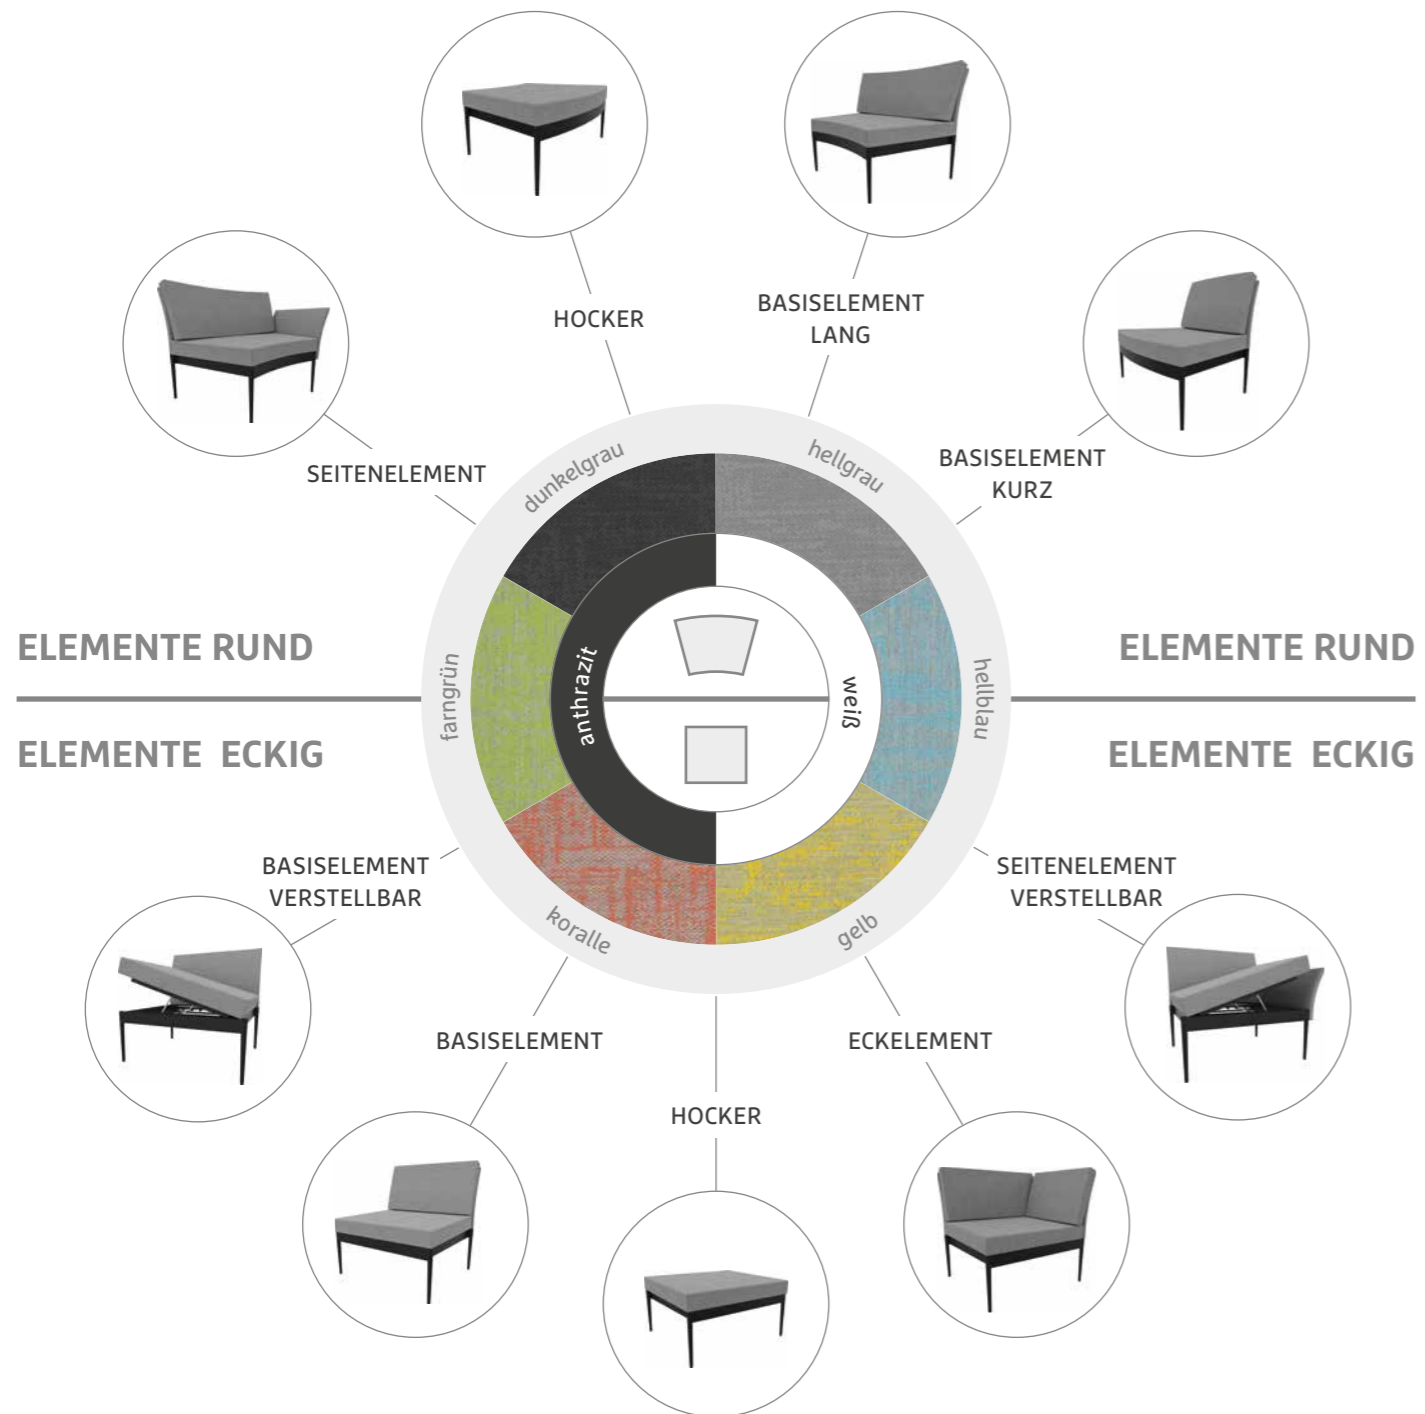

ILDIGO

WENIG ELEMENTE – VIELE MÖGLICHKEITEN

DESIGN: DOSER + ZIMPRICH

MATERIAL: ALUMINIUM – OUTDOORSTOFF (100 % POLYACRYL)
SCHNELLTROCKNENDER SCHAUMSTOFF

Mit nur drei Grundelementen und passenden Rücken bzw. Armelementen können Sie sich Ihre individuelle Lounge zusammenstellen. Runde und eckige Elemente sind frei untereinander kombinierbar. In Kombination mit zwei Gestell- und sieben Polsterfarben bietet Ihnen Ildigo uneingeschränkte Gestaltungsmöglichkeiten.