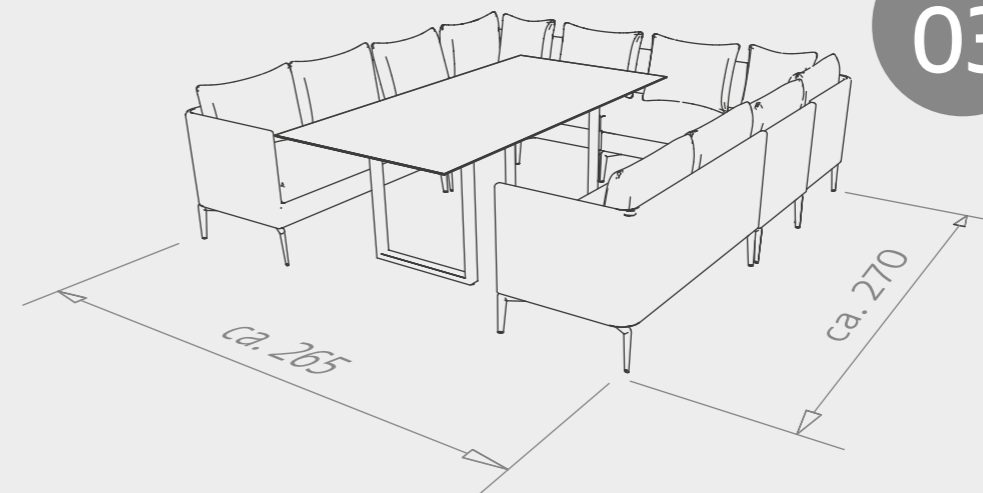

MARTA

Gestell Aluminium mit Outdoorstoff 100 % Polyacryl und PU-Beschichtung und schnell-trocknendem Schaumstoff

1 x 2-Sitzer
Element rechts 1.495,00 €

1 x 2-Sitzer
Element links 1.495,00 €

4 x Mittelelement 3.196,00 €

2 x Eckelement 1.798,00 €

1 x Kufentisch Aluminium
200 x 100 x 73 1.095,00 €

TOTAL 9.079,00 €