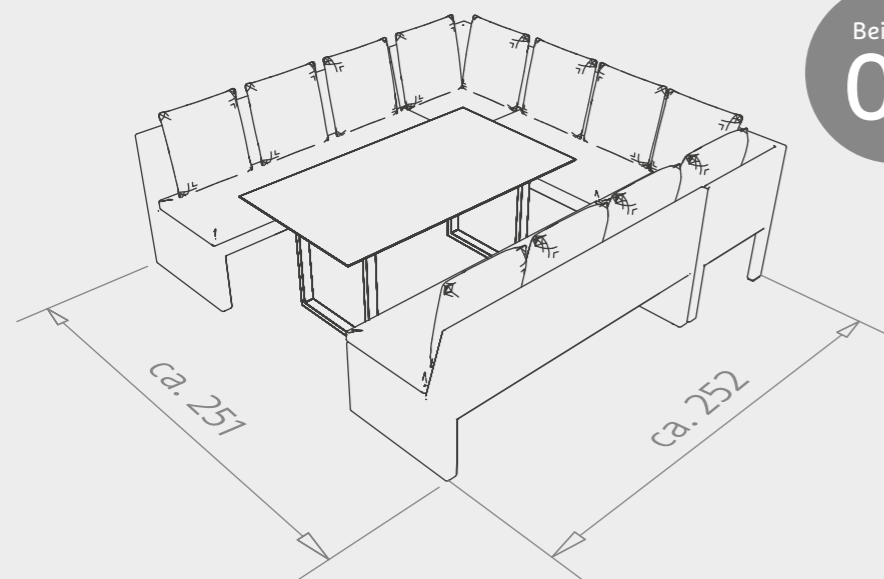

Beispiel
02

NOEL
Gestell Aluminium
mit Geflecht und
Kissen 100 % Polyacryl

2 x Eckelement	1.498,00 €
2 x 3-Sitzer Bank	2.590,00 €
1 x 2-Sitzer Bank	999,00 €
1 x Kufentisch Edelstahl 200 x 100 x 73	1.595,00 €
TOTAL	6.682,00 €