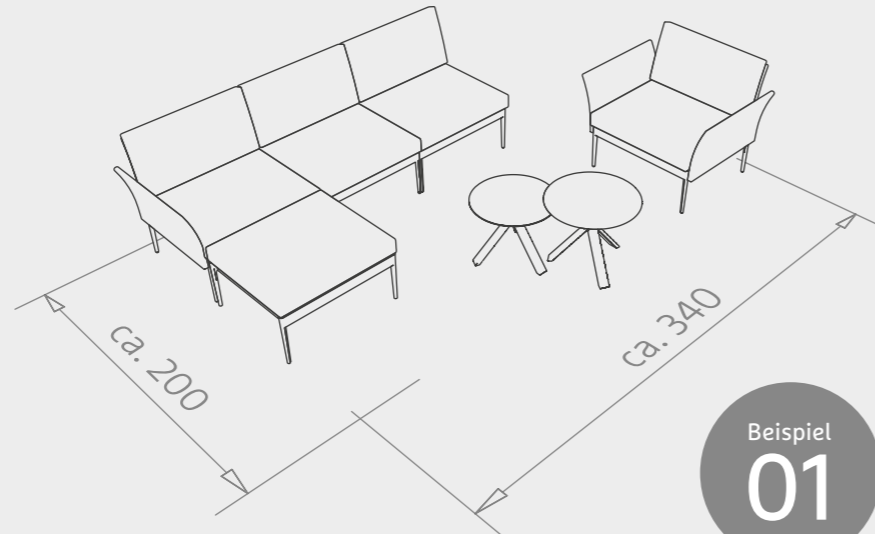

ILDIGO

Gestell Aluminium mit Outdoorstoff
100 % Polyacryl mit schnelltrocknendem
Schaumstoff

2 x Basiselement	2.190,00 €
1 x Seitenelement eckig	1.349,00 €
1 x Hocker	639,00 €
TOTAL	4.178,00 €

1 x Sessel	1.595,00 €

1 x Beistelltisch Freddie 55 x 43	299,00 €

1 x Beistelltisch Freddie 65 x 53	359,00 €

TOTAL	658,00 €

Beispiel
01