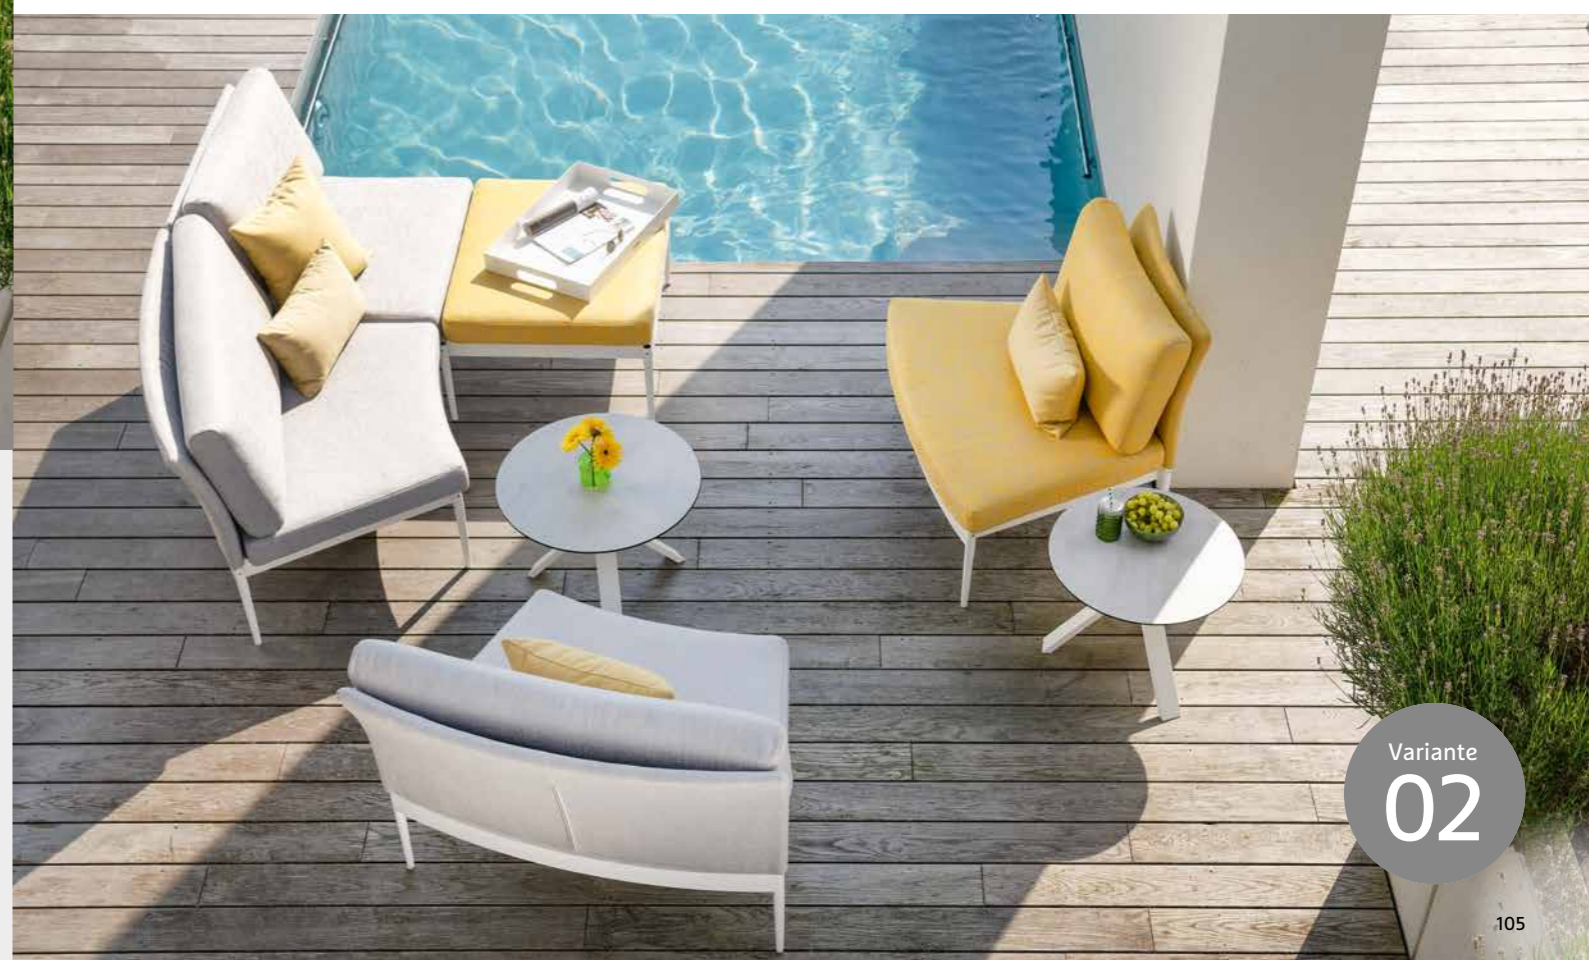

TOTAL 5.381,00 €

BEISTELLTISCHE UND ACCESSOIRES

Beistelltische Freddie	Seite 352
Tabletts	Seite 362
Dekokissen Uni	Seite 208
Dekokissen Raute	Seite 209

Variante
02

ILDIGO

KONZEPTIDEEN

Lassen Sie sich von den verschiedenen Konzeptideen inspirieren und begeistern.